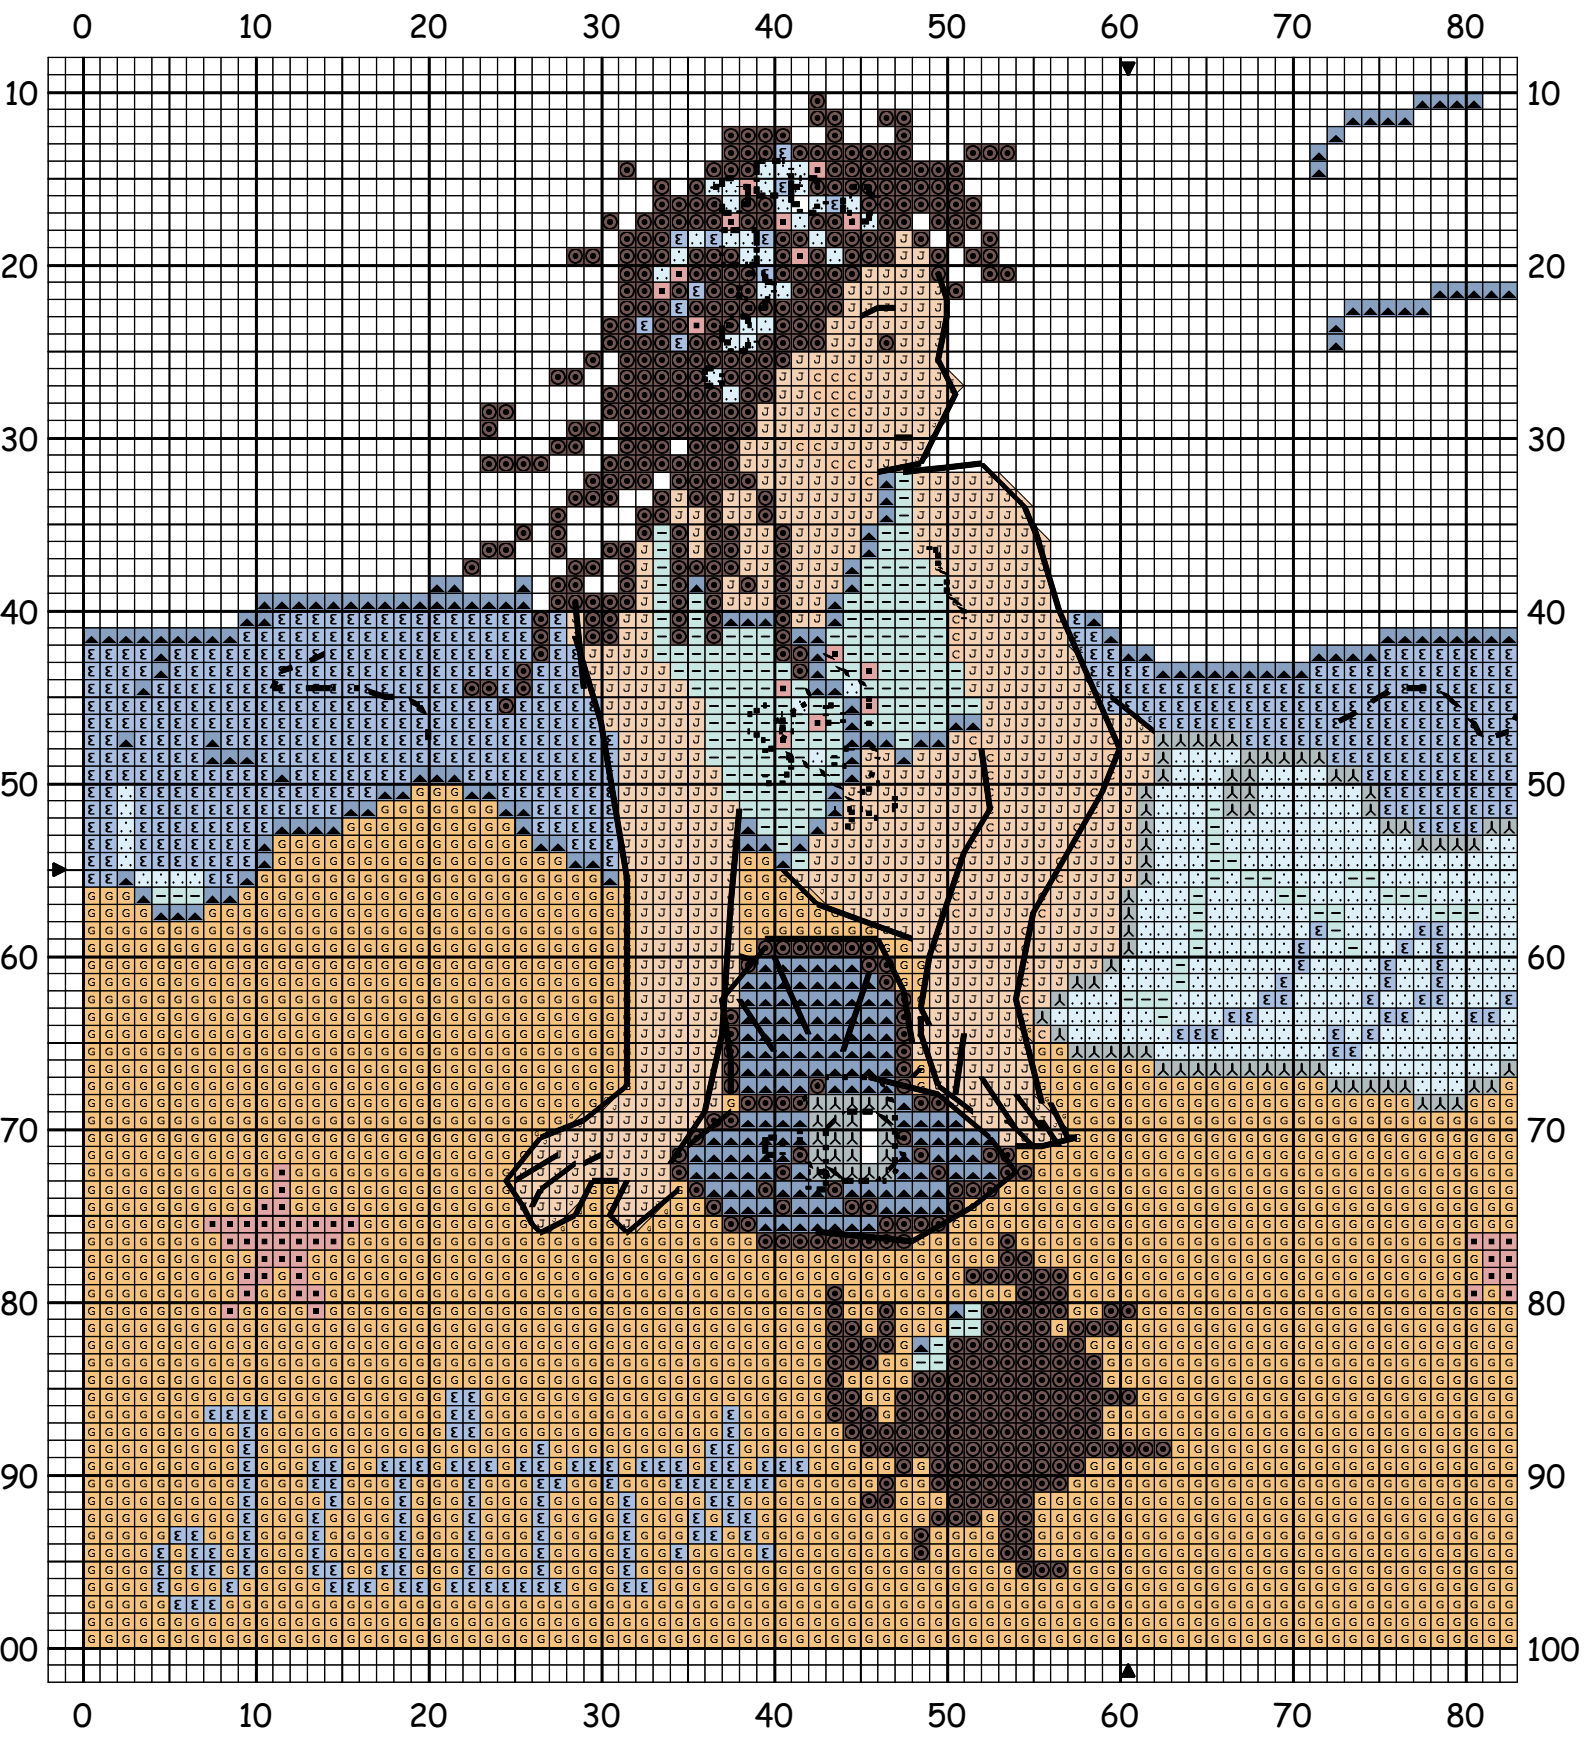

sirene de juin

Dessiné par vavi

sirene de juin

90

100

110

120

Dessiné par vavi

sirene de juin

		DMC
	Peau rosée	224
	Fleur de lin bleue	3840
	Aigue-marine bleue	3761
	Nuage bleu	3756
	Bleu porcelaine clair	3752
	Bleu pastel	3755
	Beige cachemire	951
	Petit gris	451
	Dune	739
	Vent de sable orangé	3855

Points arrière

.....	Nuage bleu	3756
-----	Bleu porcelaine clair	3752
- - - - -	Bleu pastel	3755
—————	Petit gris	451
.....	Dune	739

Note : <http://vavipetitmonde.free.fr>
grille gratuite-reproduction interdite

Dessiné par: vavi