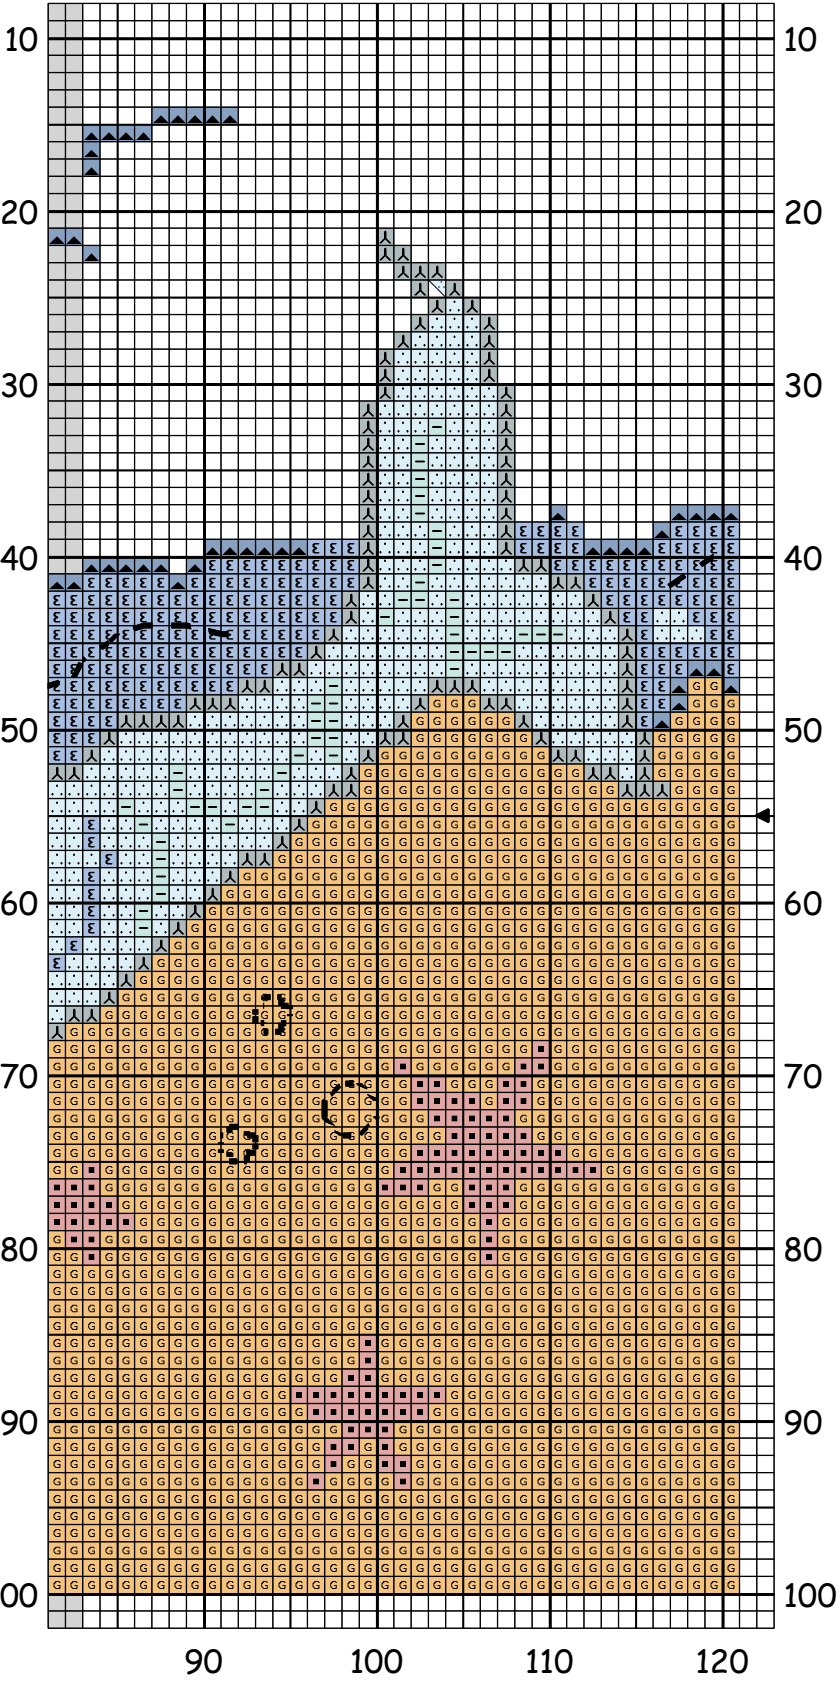

sirene de juin

Dessiné par vavi

sirene de juin

90

100

110

120

Dessiné par vavi

sirene de juin

		DMC
	Peau rosée	224
	Fleur de lin bleue	3840
	Aigue-marine bleue	3761
	Nuage bleu	3756
	Bleu porcelaine clair	3752
	Bleu pastel	3755
	Beige cachemire	951
	Petit gris	451
	Dune	739
	Vent de sable orangé	3855

Points arrière

.....	Nuage bleu	3756
-----	Bleu porcelaine clair	3752
- - - - -	Bleu pastel	3755
—————	Petit gris	451
.....	Dune	739

Note : <http://vavipetitmonde.free.fr>
grille gratuite-reproduction interdite

Dessiné par: vavi