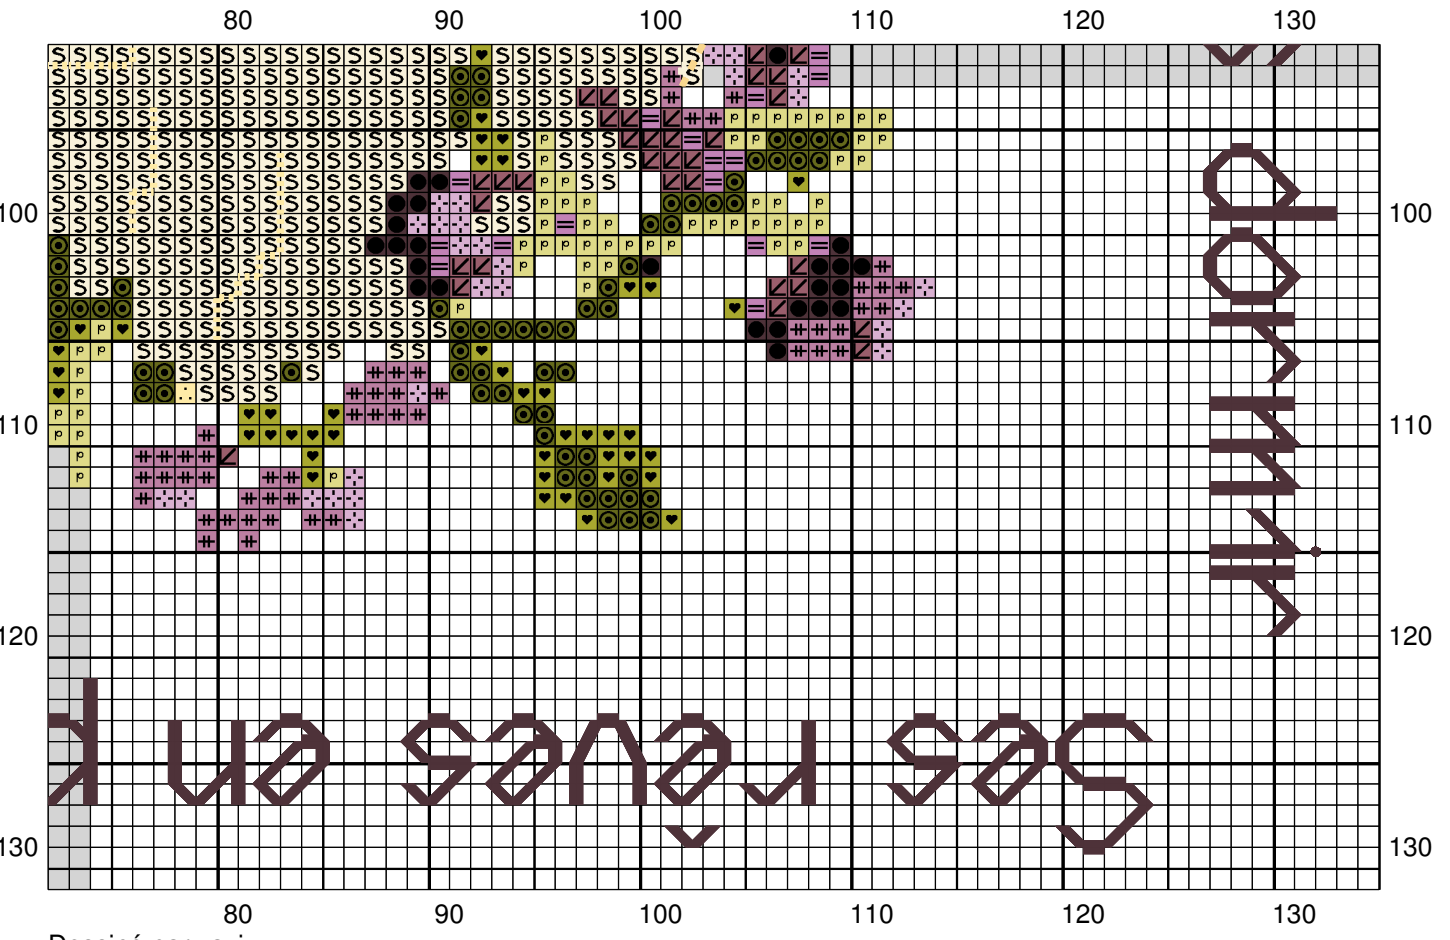

fée du printemps

Dessiné par vavi