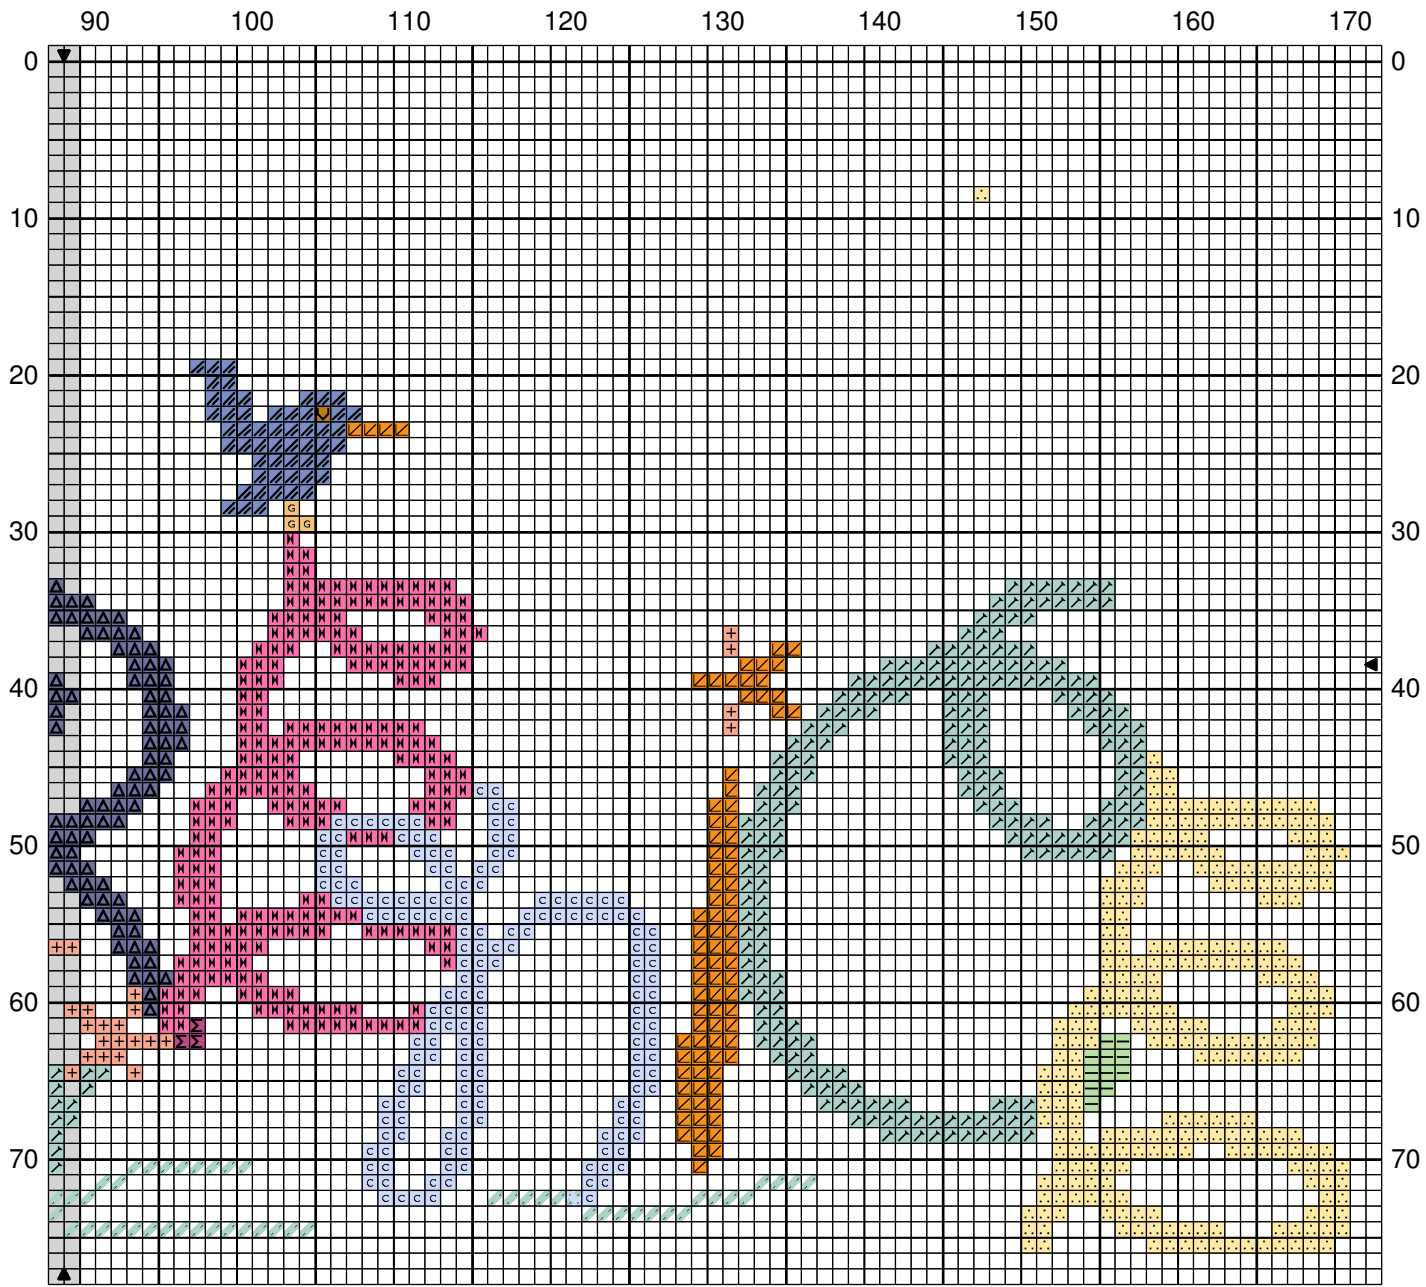

Dessiné par vavi

b comme bérénice

Dessiné par vavi

b comme bérénice

		DMC
	Layette rose	819
	Eillet de poète rose	3806
	Rose indien	3607
	Fleur de lin bleue	3840
	Beige cachemire	951
	Chamois	3856
	Tabac	435
	Bleuet	793
	Houblon	728
	Vert pâle	955
	Jaune pâle	3078
	Clémentine	742
	Bleu glacier	3747
	Beige rosé	754
	Cascade bleue	3811
	Bleu méditerranée	3839
	Vent de sable orangé	3855

Points arrière

_____	Chamois	3856
-------	---------	------

Nombre de points : 164 x 75

Note : <http://vavipetitmonde.free.fr>  
grille gratuite reproduction et vente interdites

Dessiné par: vavi

Copyright © Véronique A