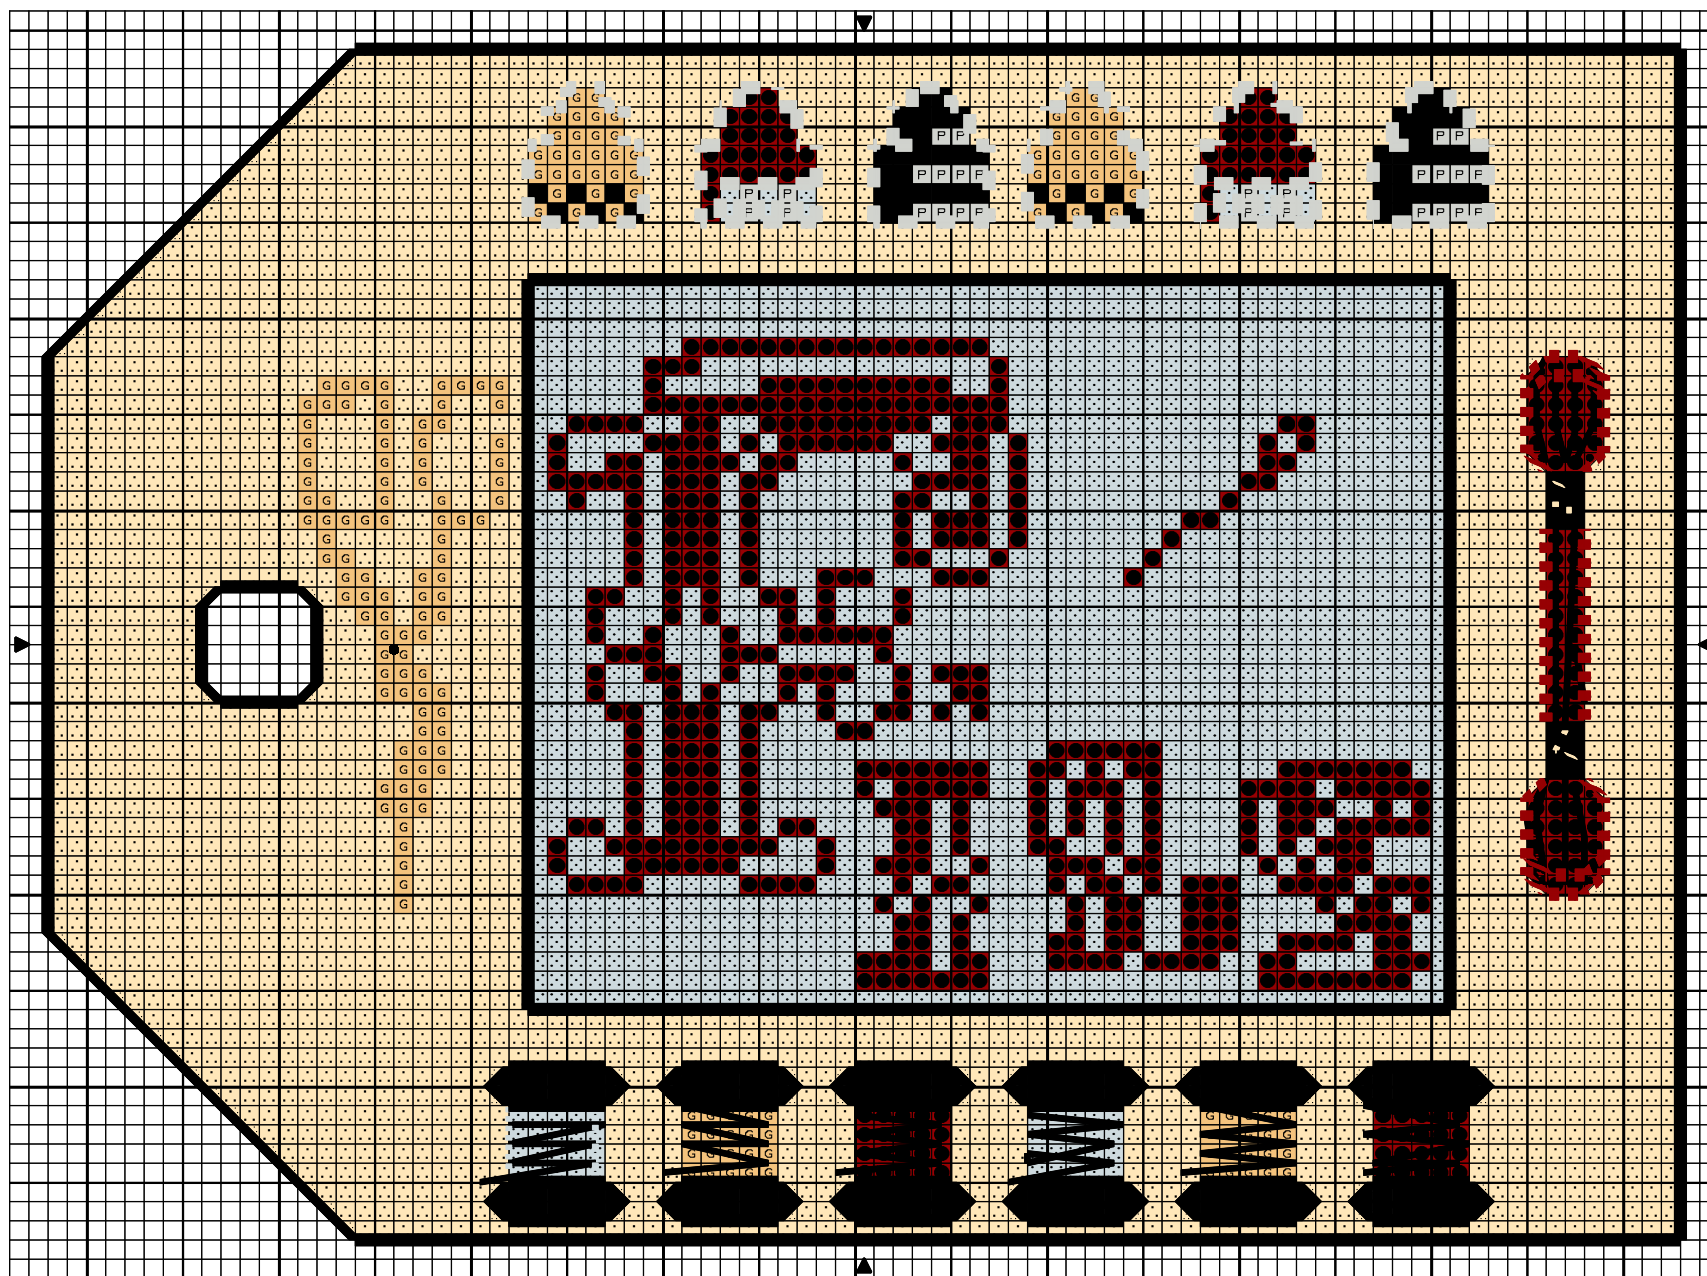

file

fil

		DMC
	Noir	310
	Gris pierre ponce	3072
	Bleu clair de lune	3753
	Corail tr fc	817
	Vent de sable orangé	3855
	Ivoire	3823

Points arrière

	Noir	310
	Gris pierre ponce	3072
	Bleu clair de lune	3753
	Corail tr fc	817
	Ivoire	3823

Points de noeud

	Noir	310
--	------	-----

Note : grille gratuite
dessiné pour style source

Dessiné par: vavi

Copyright © vavipetitmonde.free.fr