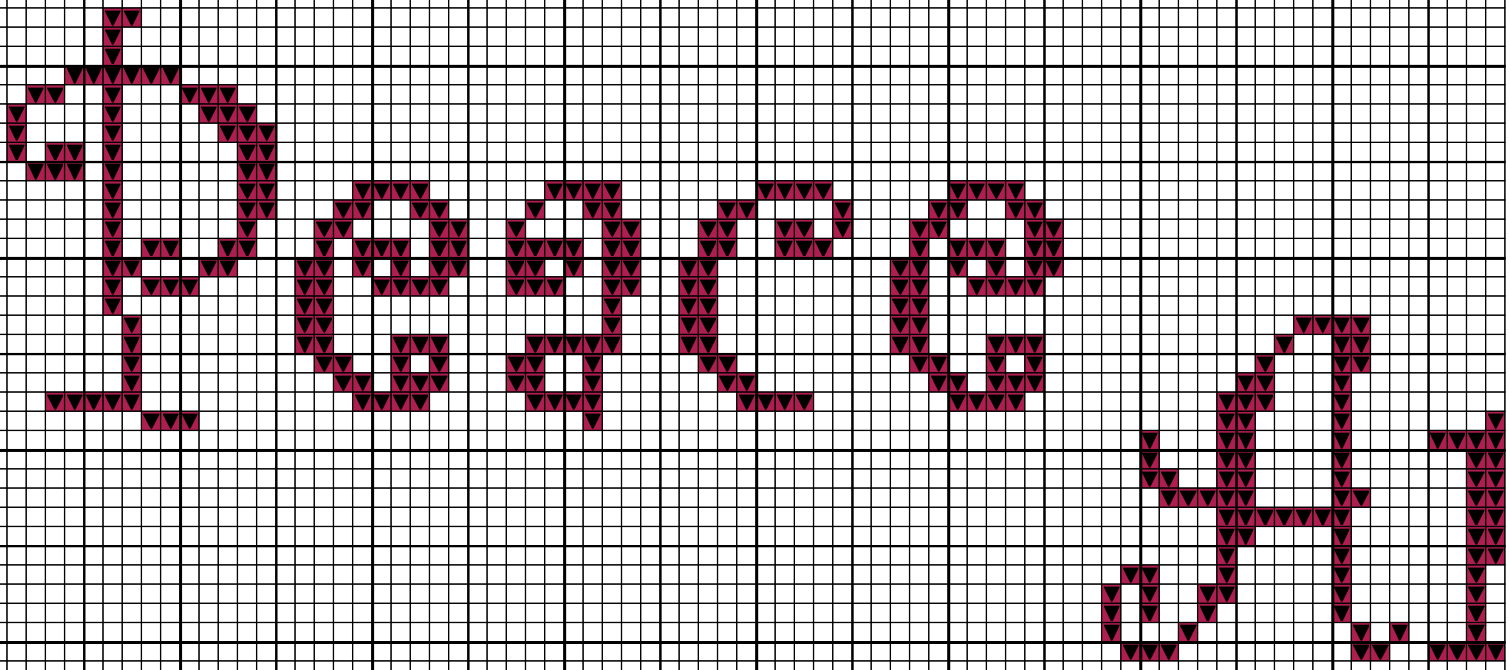

faut pas pousser!

faut pas pousser!

faut pas pousser!

faut pas pousser!

faut pas pousser!

pas pousser!

pas pousser!

pas pousser!

faut pas pousser!

	Noir	DMC 310
	Gris anthracite	3799
	Vert jade	913
	Vert pistache	164
	Rose passion ombrée	107

Nombre de points : 161 x 215

Design Area 29.2 x 39.0 cm at 55 sts per 10cm

Dessiné par: vavi