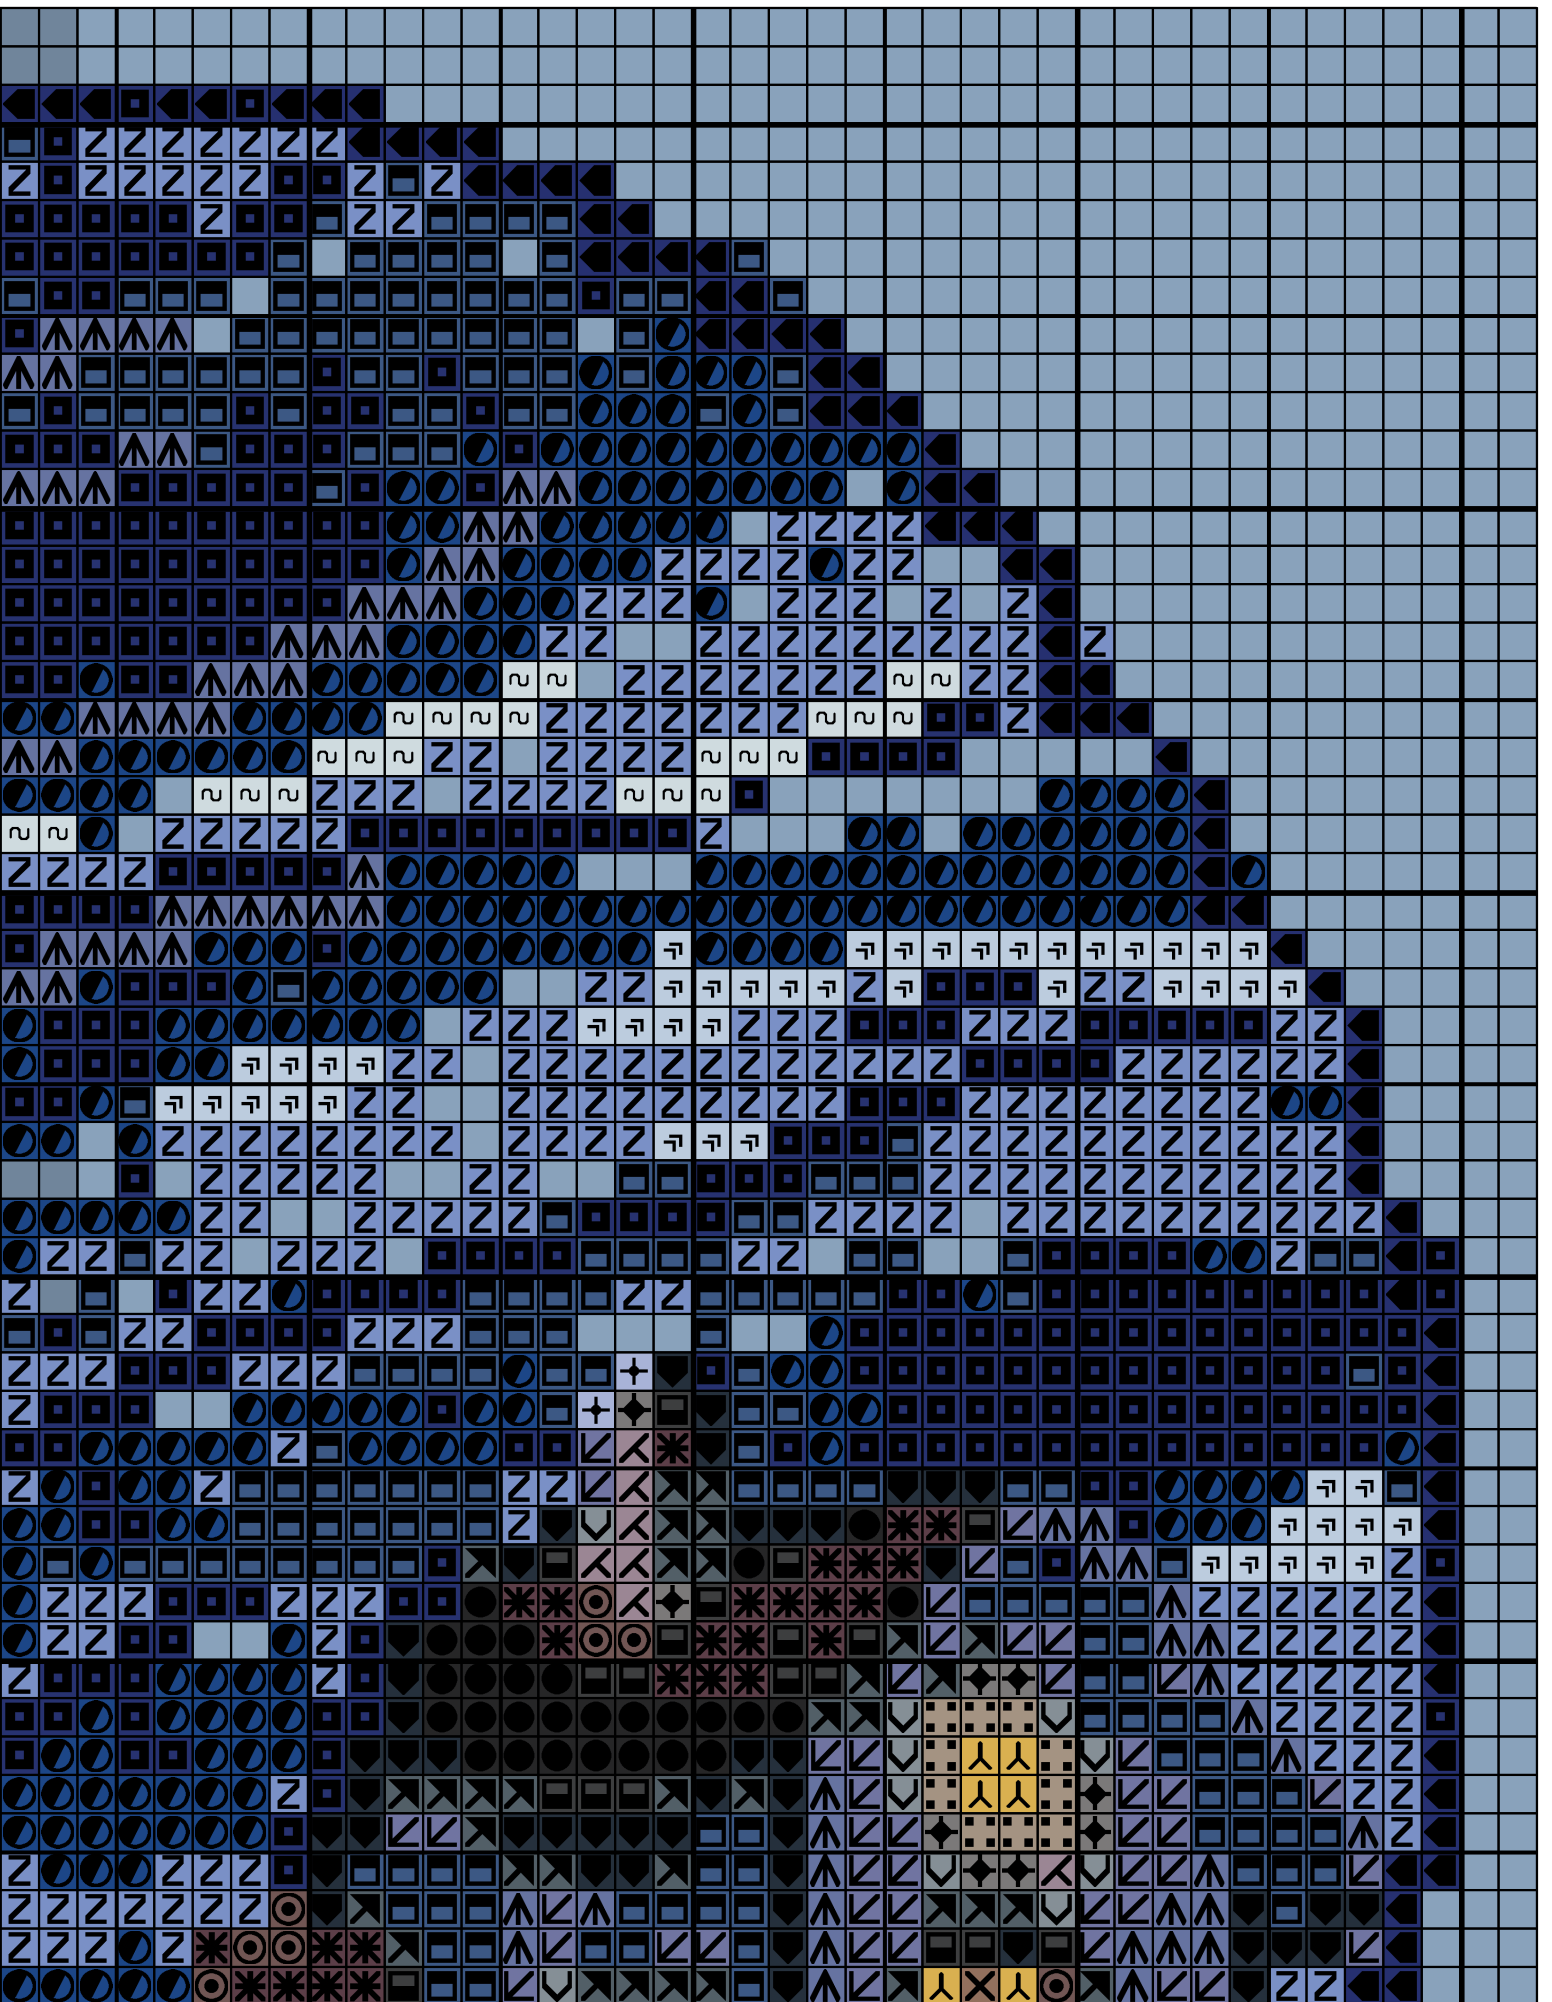

coeur phare

coeur phare

		DMC
	Cendre de rose	3042
	Gris rosé	3041
	Bleu hortensia	341
	Bleuet	793
	Bleu de Chine	792
	Bleu méditerranée	3839
	Bleu de cobalt	798
	Ciel orageux	159
	Cendre bleue	161
	Bleu de Delft	322
	Bleu clair de lune	3753
	Mouette bleutée	932
	Bleu gris	931
	Ardoise grise	930
	Camomille	3822
	Petit gris	451
	Teddy	436
	Gingembre	3782
	Daim	841
	Gris perle	762
	Granit gris	318
	Plomb	414
	Acier	317
	Fer	413
	Bleu de Chine	792

Nombre de points : 114 x 111

Design Area 20.7 x 20.1 cm at 55 sts per 10cm

Dessiné par: vavi

Copyright © vavi