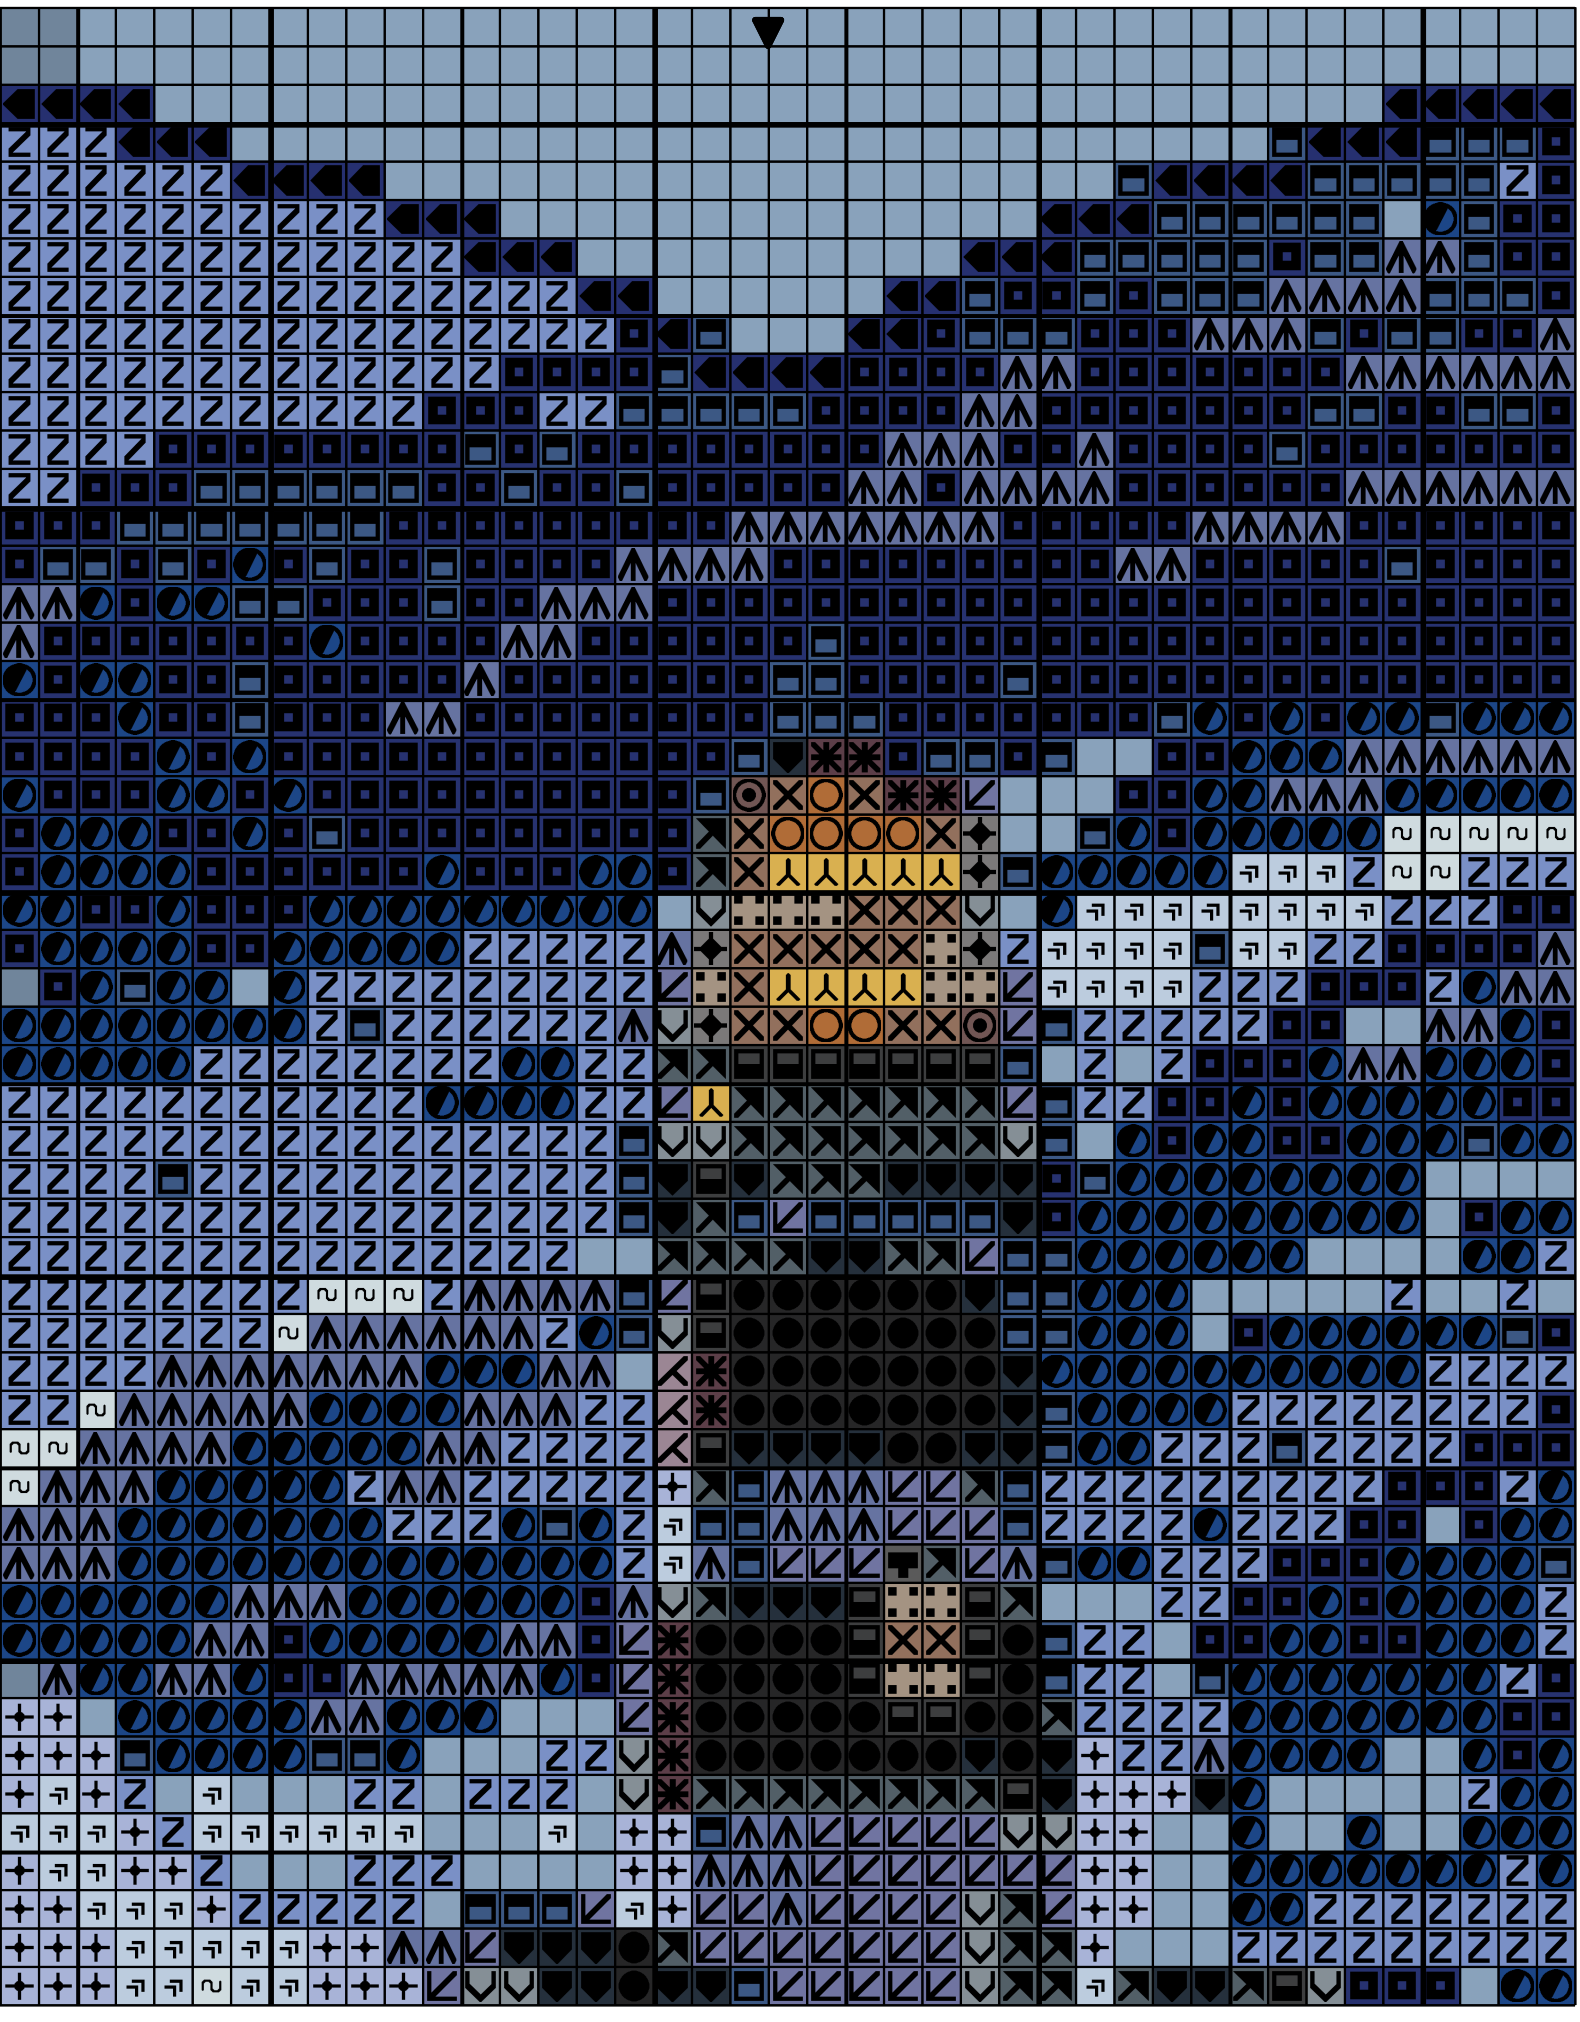

coeur phare

coeur phare

		DMC
	Cendre de rose	3042
	Gris rosé	3041
	Bleu hortensia	341
	Bleuet	793
	Bleu de Chine	792
	Bleu méditerranée	3839
	Bleu de cobalt	798
	Ciel orageux	159
	Cendre bleue	161
	Bleu de Delft	322
	Bleu clair de lune	3753
	Mouette bleutée	932
	Bleu gris	931
	Ardoise grise	930
	Camomille	3822
	Petit gris	451
	Teddy	436
	Gingembre	3782
	Daim	841
	Gris perle	762
	Granit gris	318
	Plomb	414
	Acier	317
	Fer	413
	Bleu de Chine	792

Nombre de points : 114 x 111

Design Area 20.7 x 20.1 cm at 55 sts per 10cm

Dessiné par: vavi

Copyright © vavi