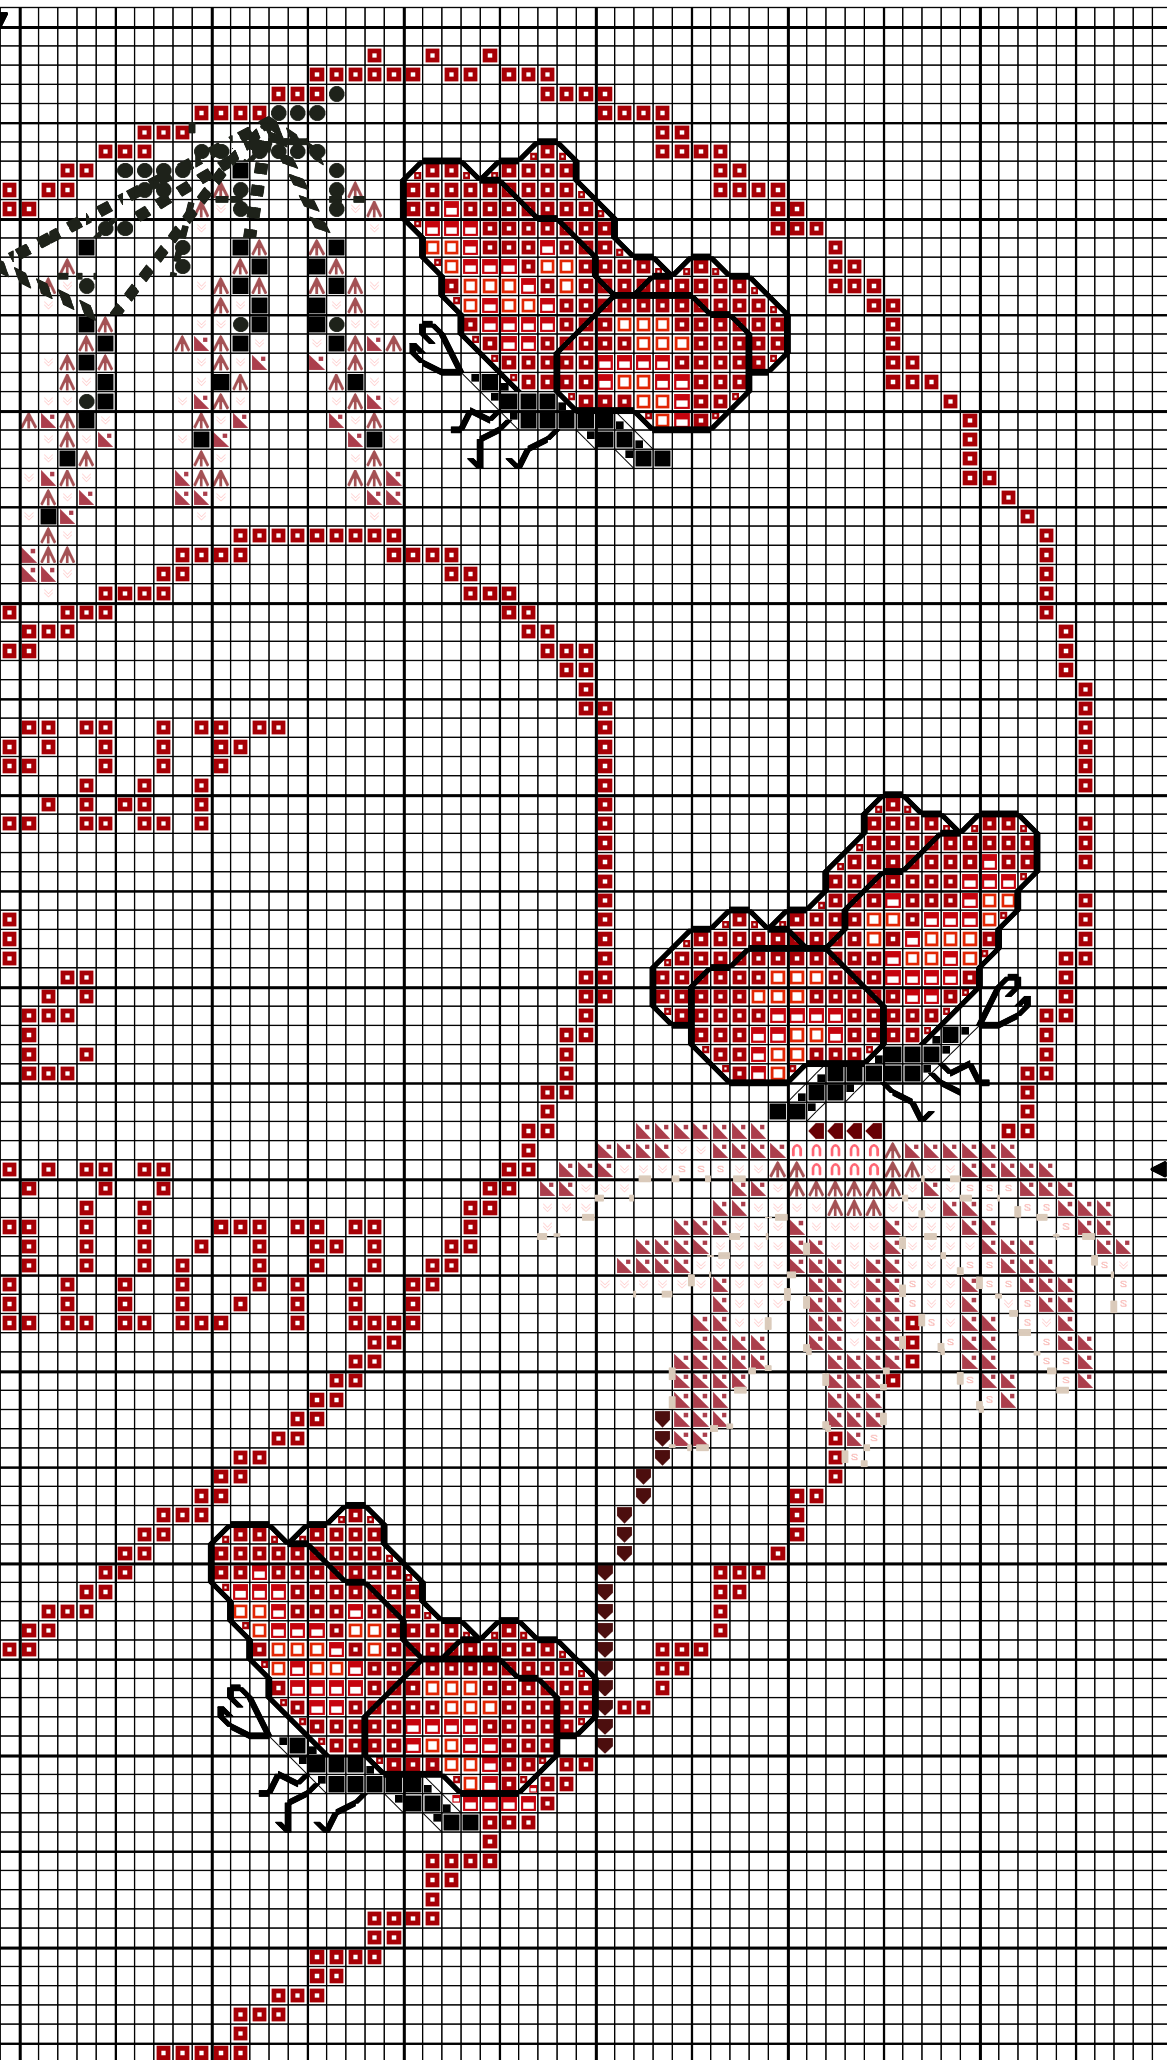

Coeur de Papillon

Coeur de Papillon

Coeur de Papillon

		DMC
	Noir	310
	Rouge carmin	321
	Rouge vif	606
	Beaver Grey ultra dk	
	Rouge écarlate	666
	Dahlia rose	893
	Rouge de Mars	221
	Bois de rose	223
	Rouge vin	814
	Poivre rose	3731
	Layette rose	819
	Peau de pêche	225

Points arrière

	Noir	310
	Beaver Grey ultra dk	
	Grège très clair	

Nombre de points : 118 x 117

Design Area 8 3/8 x 8 3/8 pouces at 14ct

Note : avril 2004

Dessiné par: vavi

Copyright © Vavi