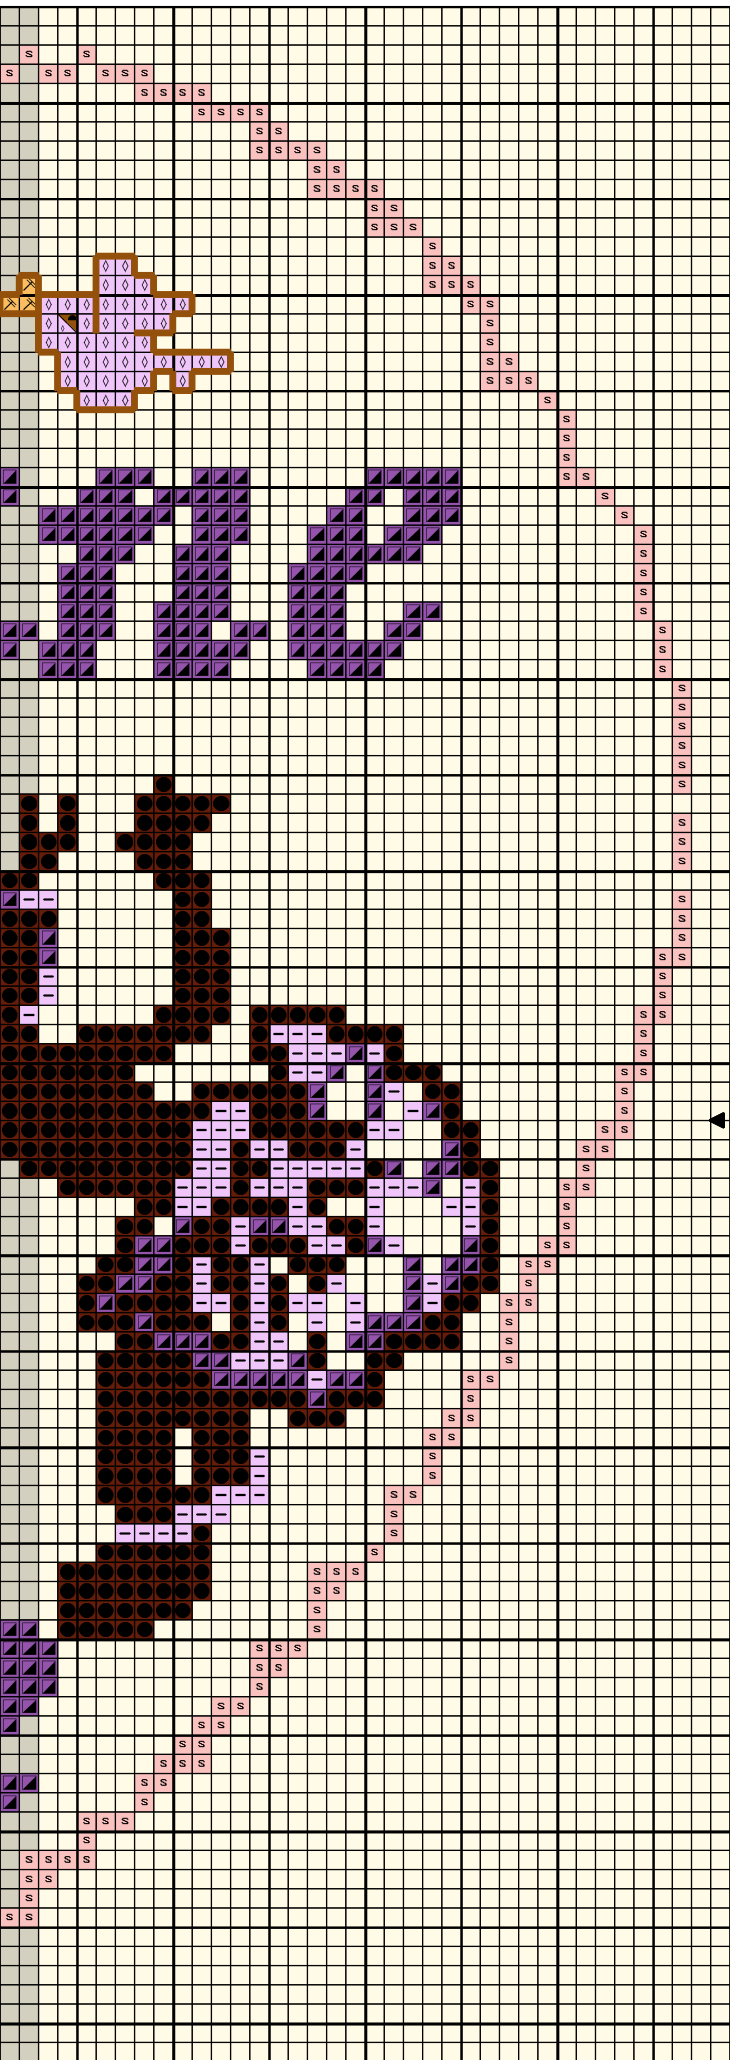

c'est une fille

c'est une fille

c'est une fille

C'est une fille

		DMC
	Peau de pêche	225
	Pensée	208
	Parme clair	211
	Cuir rouge	3777
	Topaze très clair	
	Beige foncé	
	Parme clair	211

Points arrière

 Beige foncé

Nombre de points : 114 x 112

Design Area 18.1 x 17.8 cm at 63 sts per 10cm
95.3 x 93.6 cm at 12 sts per 10cm
25.3 x 24.9 cm at 45 sts per 10cm
382.5 x 375.8 cm at 3 sts per 10cm
49.6 x 48.7 cm at 23 sts per 10cm
11.4 x 11.2 cm at 100 sts per 10cm

Dessiné par: vavi