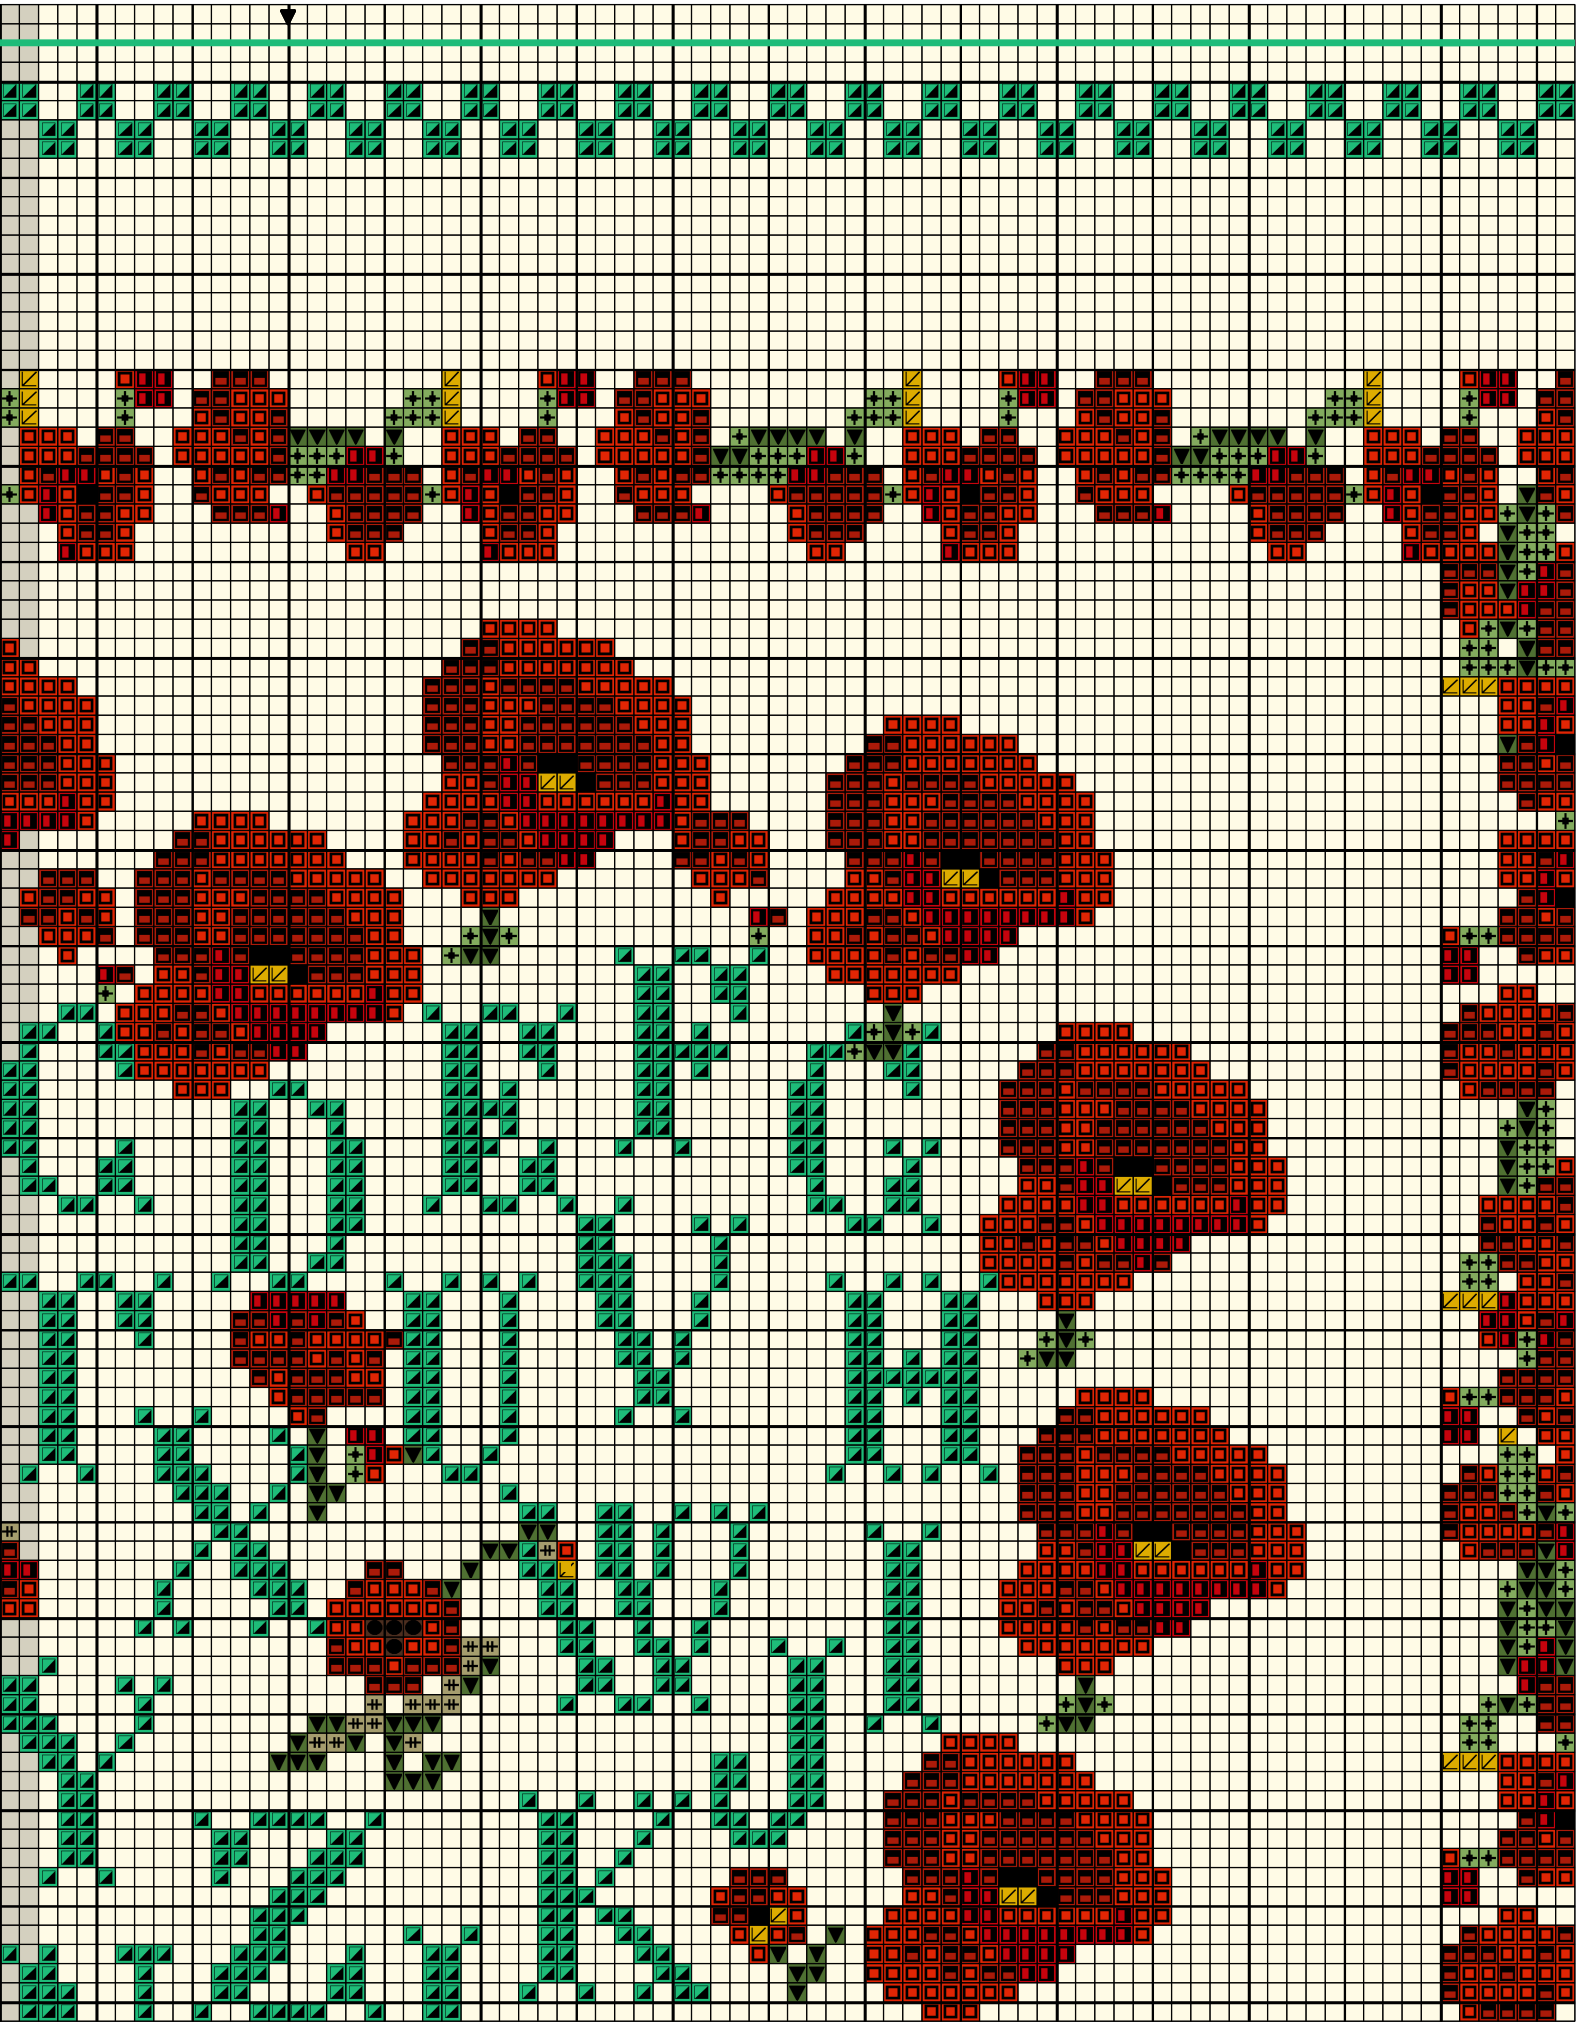

Dessiné par vavi

Dessiné par vavi

Dessiné par vavi

Dessiné par vavi

alphabet coquelicot

		DMC
	Vert printemps ombré	125
	Corail fc	349
	Rouge anglais vif	666
	Vert my	987
	Orange tr fc	606
	Vert cl	989
	Citron fc	444
	Noir	310
	Khaki Green lt	3013
	Beige Brown dk	839

Points arrière

 Vert printemps ombré 125

Points de noeud

 Citron fc 444

Nombre de points : 186 x 174

Design Area 33.7 x 31.6 cm at 55 sts per 10cm

Note : <http://perso.wanadoo.fr/lepetitmondedevavi/index.htm>