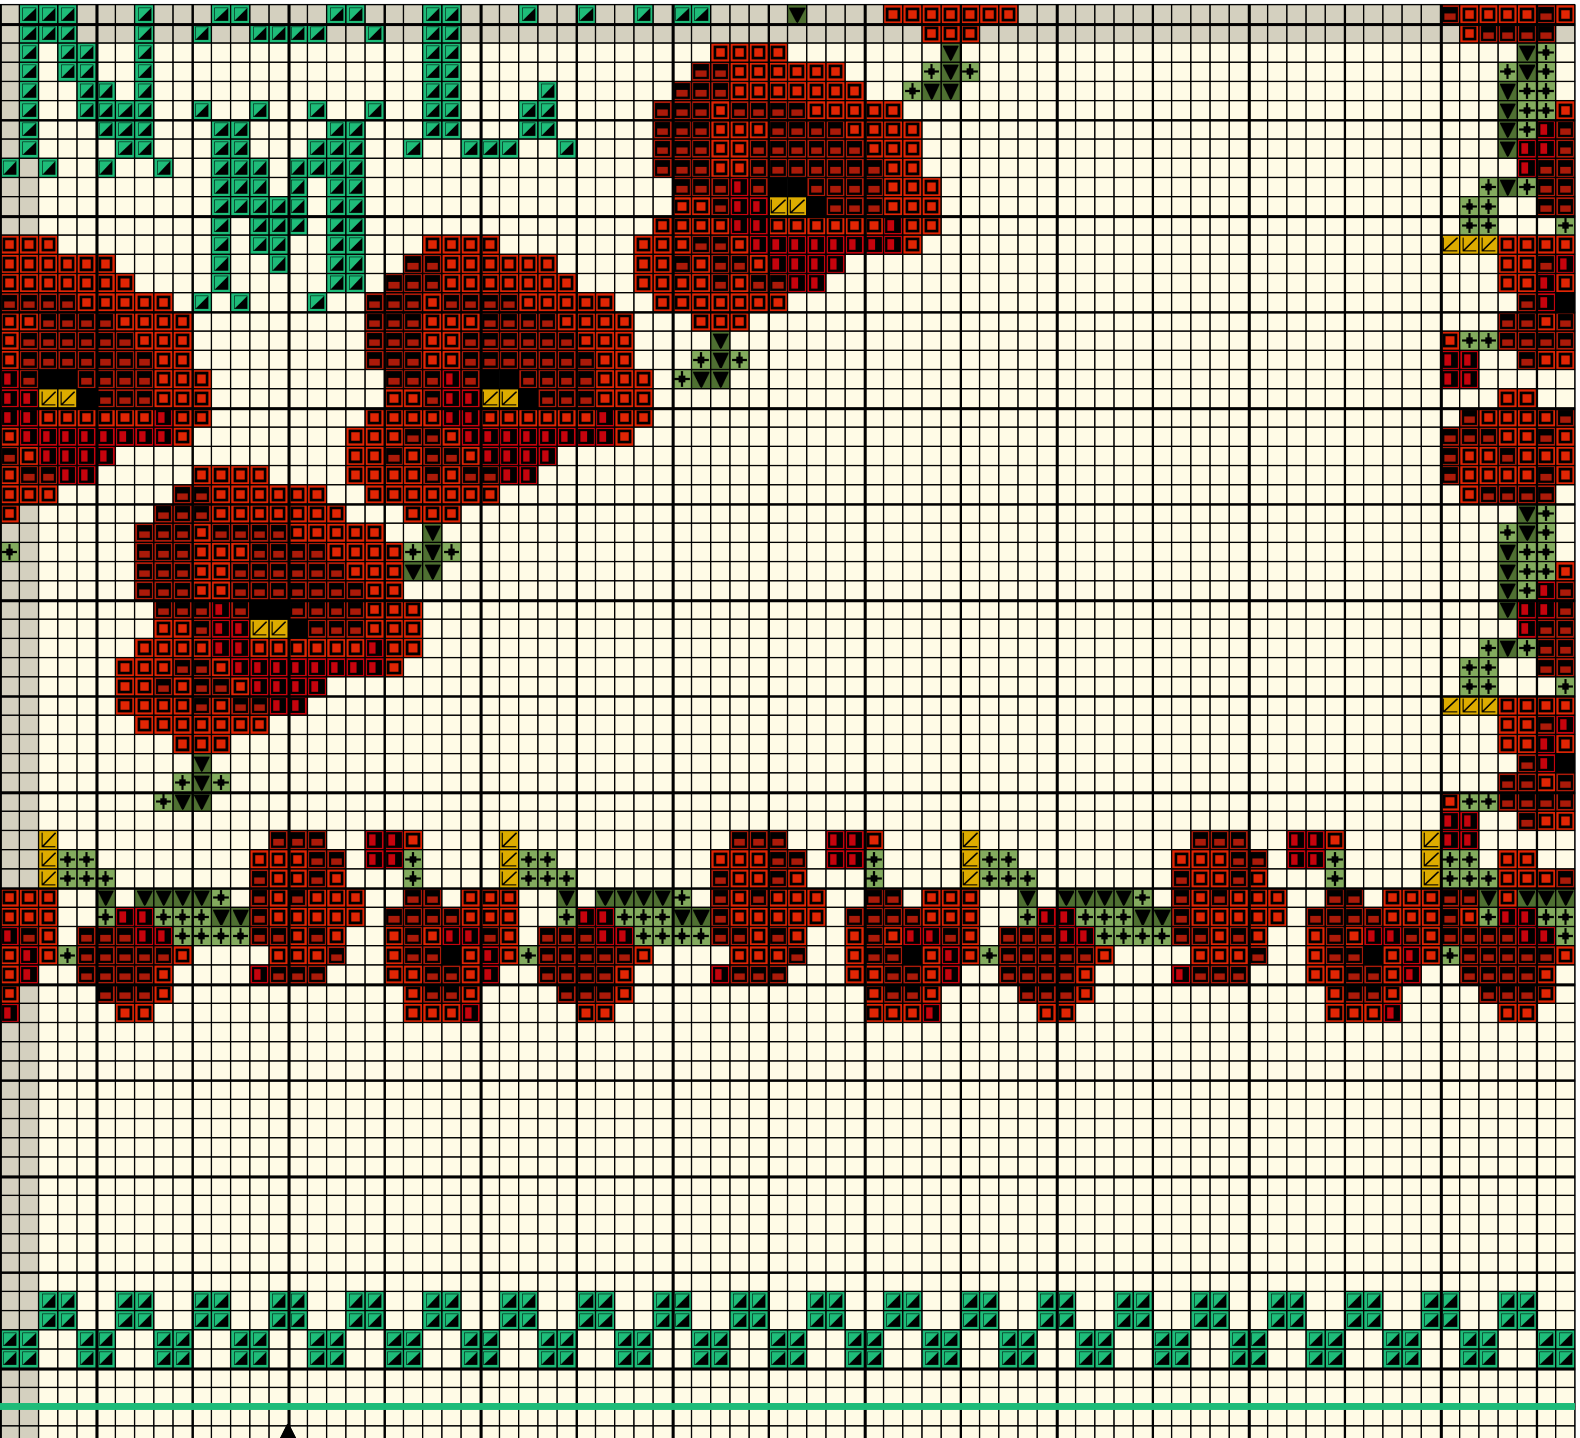

Dessiné par vavi

Dessiné par vavi

Dessiné par vavi

Dessiné par vavi

alphabet coquelicot

		DMC
	Vert printemps ombré	125
	Corail fc	349
	Rouge anglais vif	666
	Vert my	987
	Orange tr fc	606
	Vert cl	989
	Citron fc	444
	Noir	310
	Khaki Green lt	3013
	Beige Brown dk	839

Points arrière

 Vert printemps ombré 125

Points de noeud

 Citron fc 444

Nombre de points : 186 x 174

Design Area 33.7 x 31.6 cm at 55 sts per 10cm

Note : <http://perso.wanadoo.fr/lepetitmondedevavi/index.htm>