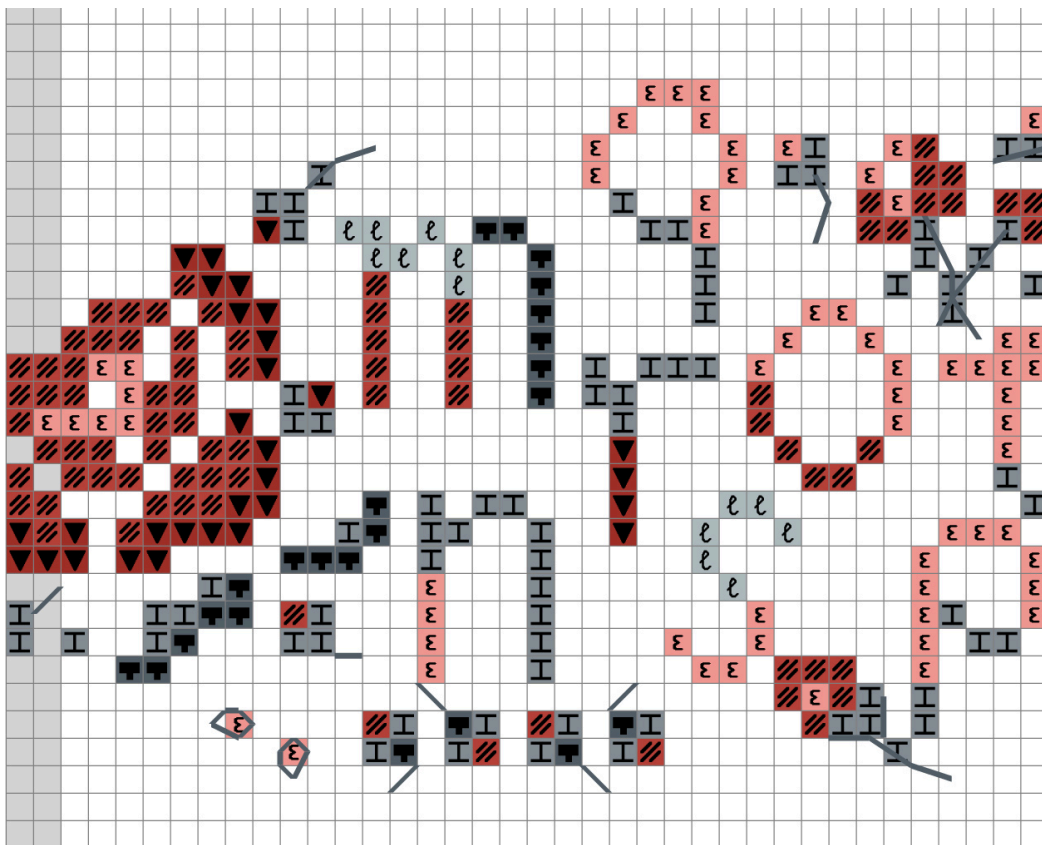

# ABC Romantique

## Étape 3

Légende : fil DMC

3328  
  3712  
  761  
  3752  
  932  
  931  
  931

la partie grisée à gauche a été brodée lors de l'étape 2

<http://vavi.over-blog.com> Tous droits réservés