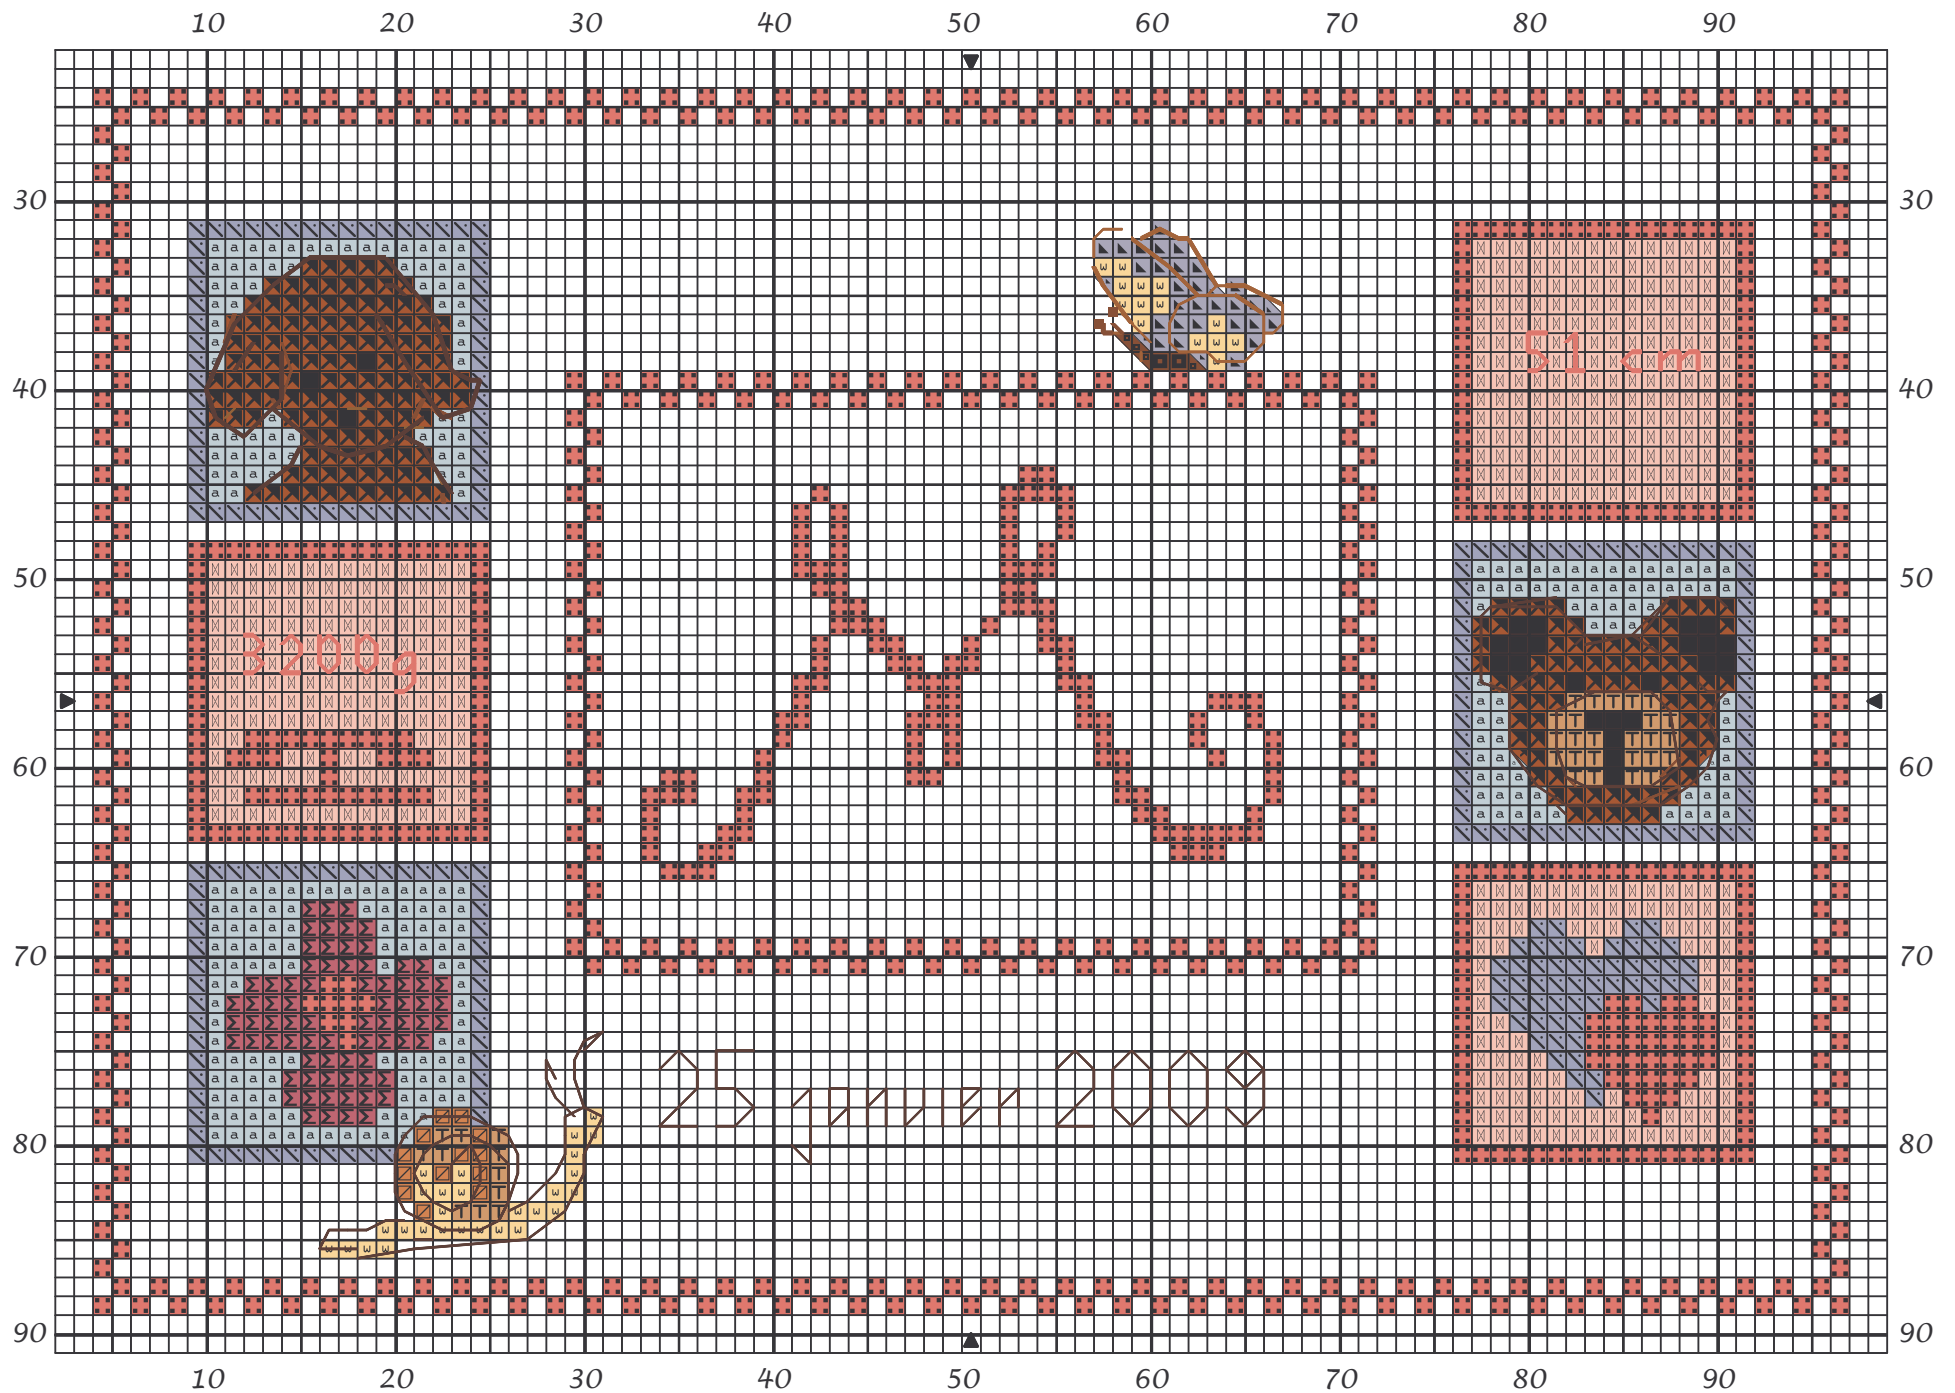

tableau naissance Marie

tableau naissance Marie

		DMC
	Bleu tendre	809
	Rose bonbon	603
	Camel	437
	Brun cigare	434
	Caramel	977
	Rose dragée	963
	Pluie d'été bleue	775
	Rose indien	3607
	Clou de girofle	938
	Jaune banane	745
	Bleu hortensia	341
	Marron doré	3826

Points arrière

	Rose bonbon	603
	Terre d'ocre	3829
	Brun cigare	434
	Clou de girofle	938
	Tabac	435

Points de noeud

	Brun cigare	434
---	-------------	-----

Commentaire <http://vavipetitmonde.free.fr> / <http://vavi.over-blog.com>
tous droits reserves