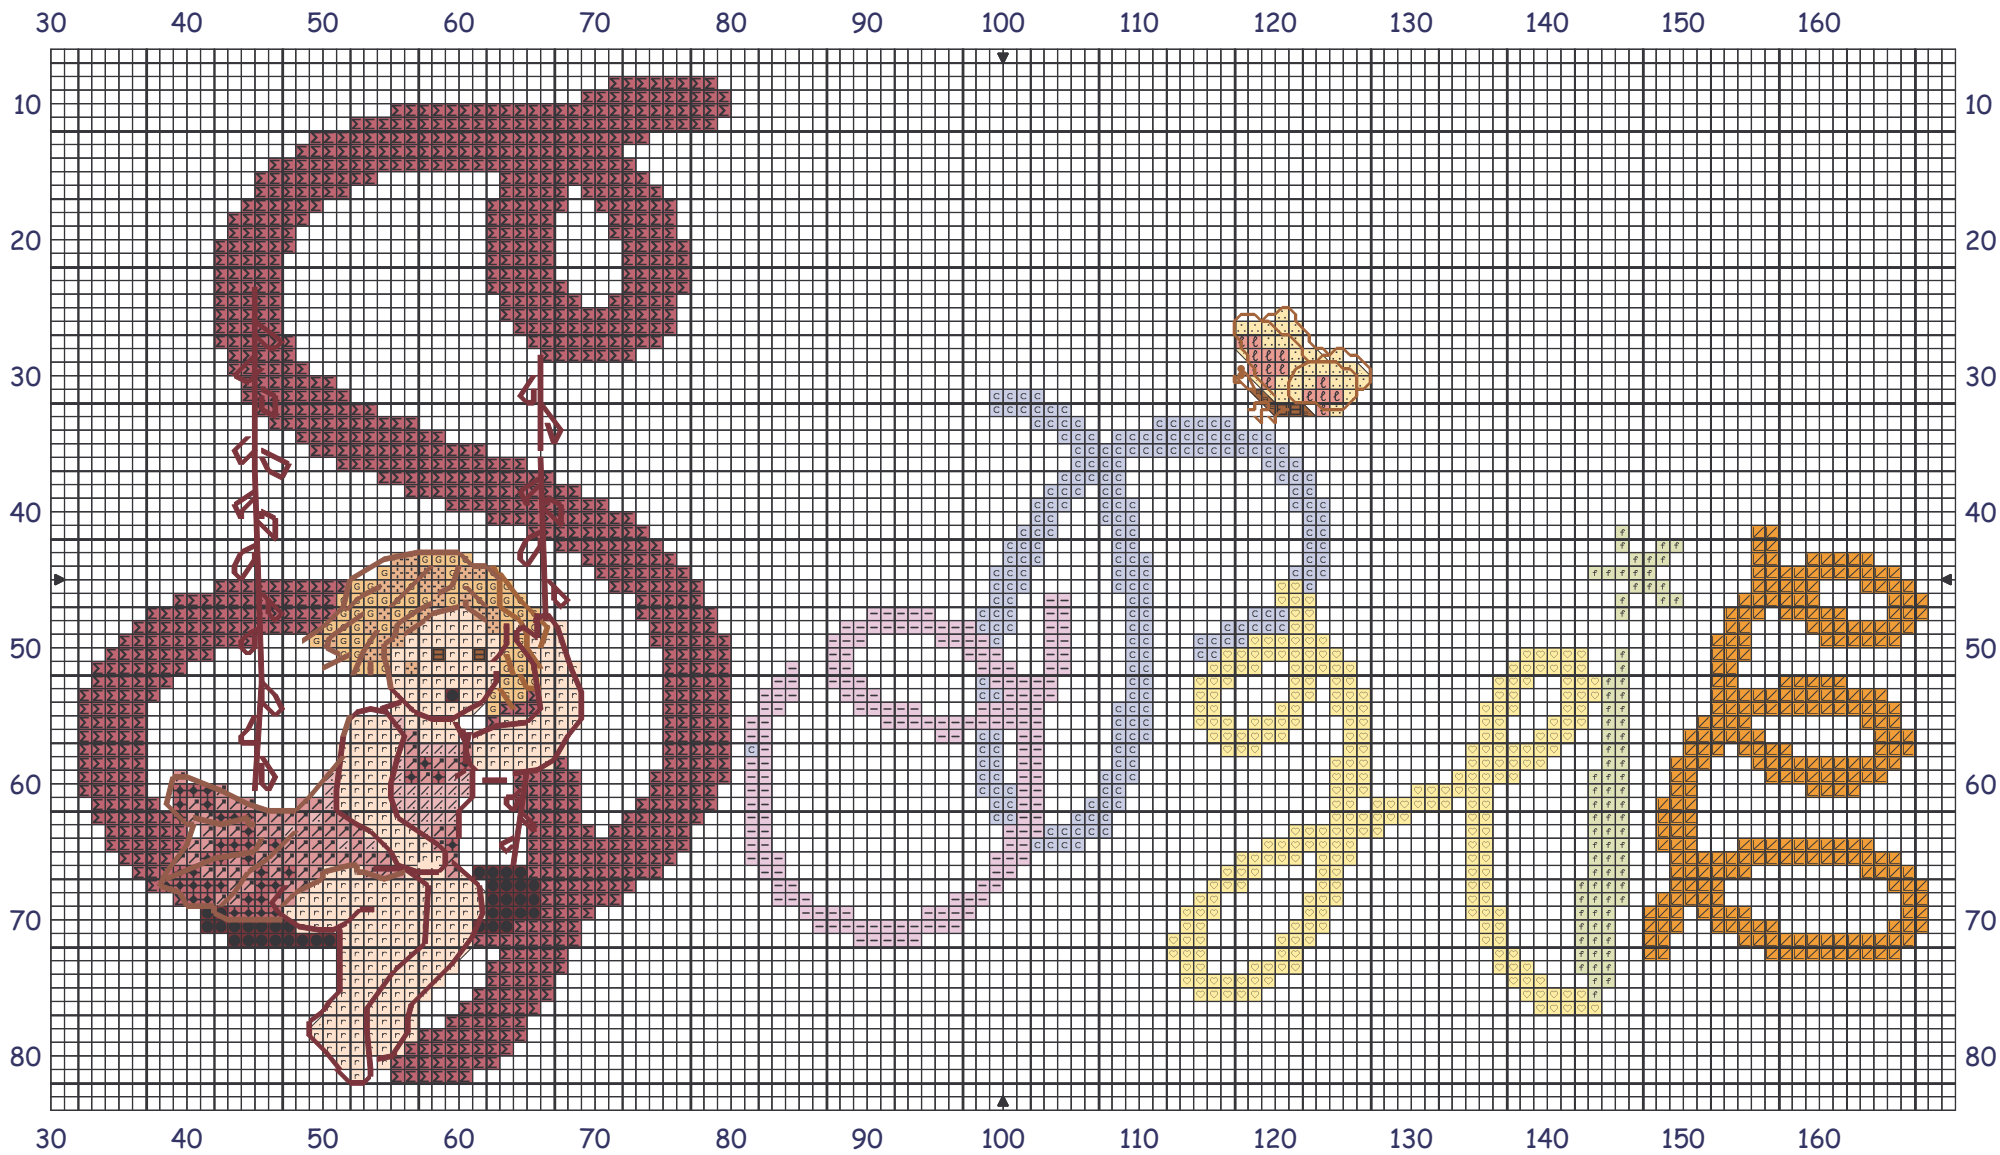

sophie

sophie

		DMC
	Rose indien	3607
	Parme clair	211
	Soufre	445
	Clémentine	742
	Bleu glacier	3747
	Vert céleri	772
	Rhododendron rose	3608
	Fond de teint	945
	Vent de sable orangé	3855
	Tabac	435
	Rouge opéra ombré	115
	Plume rose	948
	Rose indien	3607
	Cyclamen	3609
	Jaune pâle	3078
	Jacinthe rose	604

Points arrière

	Brun rosé	3858
	Tabac	435
	Rouge opéra ombré	115
	Plume rose	948
	Cyclamen	3609

Points de noeud

	Tabac	435
---	-------	-----

Commentaire abc enfants lettre s comme sophie
<http://vavipetitmonde.free.fr>
grille gratuite tous droits réservés