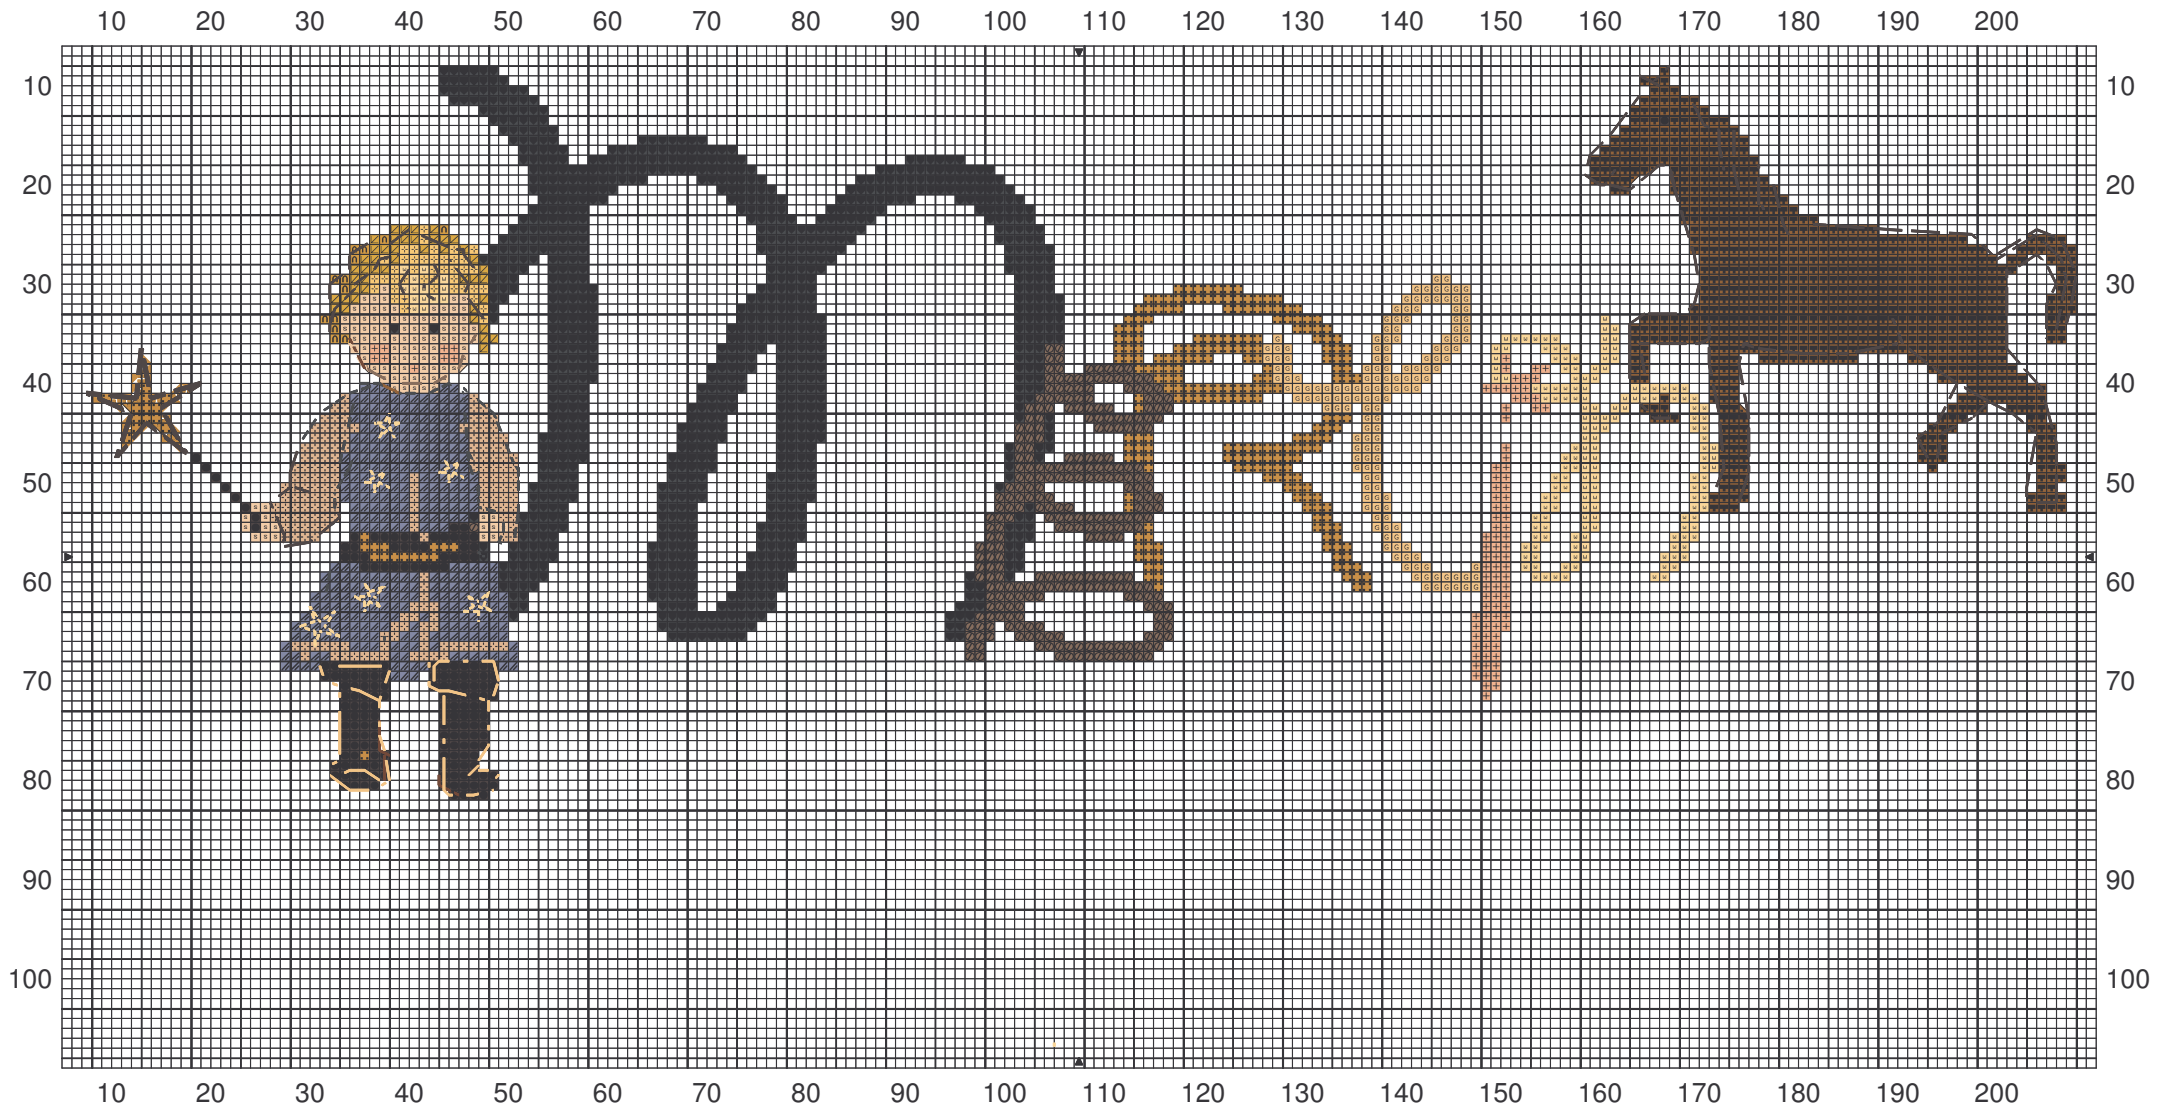

MERLIN

Dessiné par Véronique A

Copyright © le petit monde de vavi

MERLIN

		DMC	Anchor
	Beige cachemire	951	
	Beige rosé	754	
	Bleu méditerranée	3839	
	Vent de sable orangé	3855	
	Blé	3821	
	Moutarde	3852	
	Jaune pamplemousse	744	
	Sahara	738	
	Gris terre d'ombre	642	
	Fer	413	
	Ardoise grise	930	
	Miel	729	
	Terre d'ocre	3829	
	Jaune banane	745	

Points arrière

	Beige cachemire	951	
	Vent de sable orangé	3855	
	Gris terre d'ombre	642	
	Fer	413	
	Ardoise grise	930	
	Terre d'ocre	3829	
	Hazelnut Brown dk	801	906
	Jaune banane	745	

Commentaire <http://vavipetitmonde.free.fr>
grille gratuite tous droits réservés