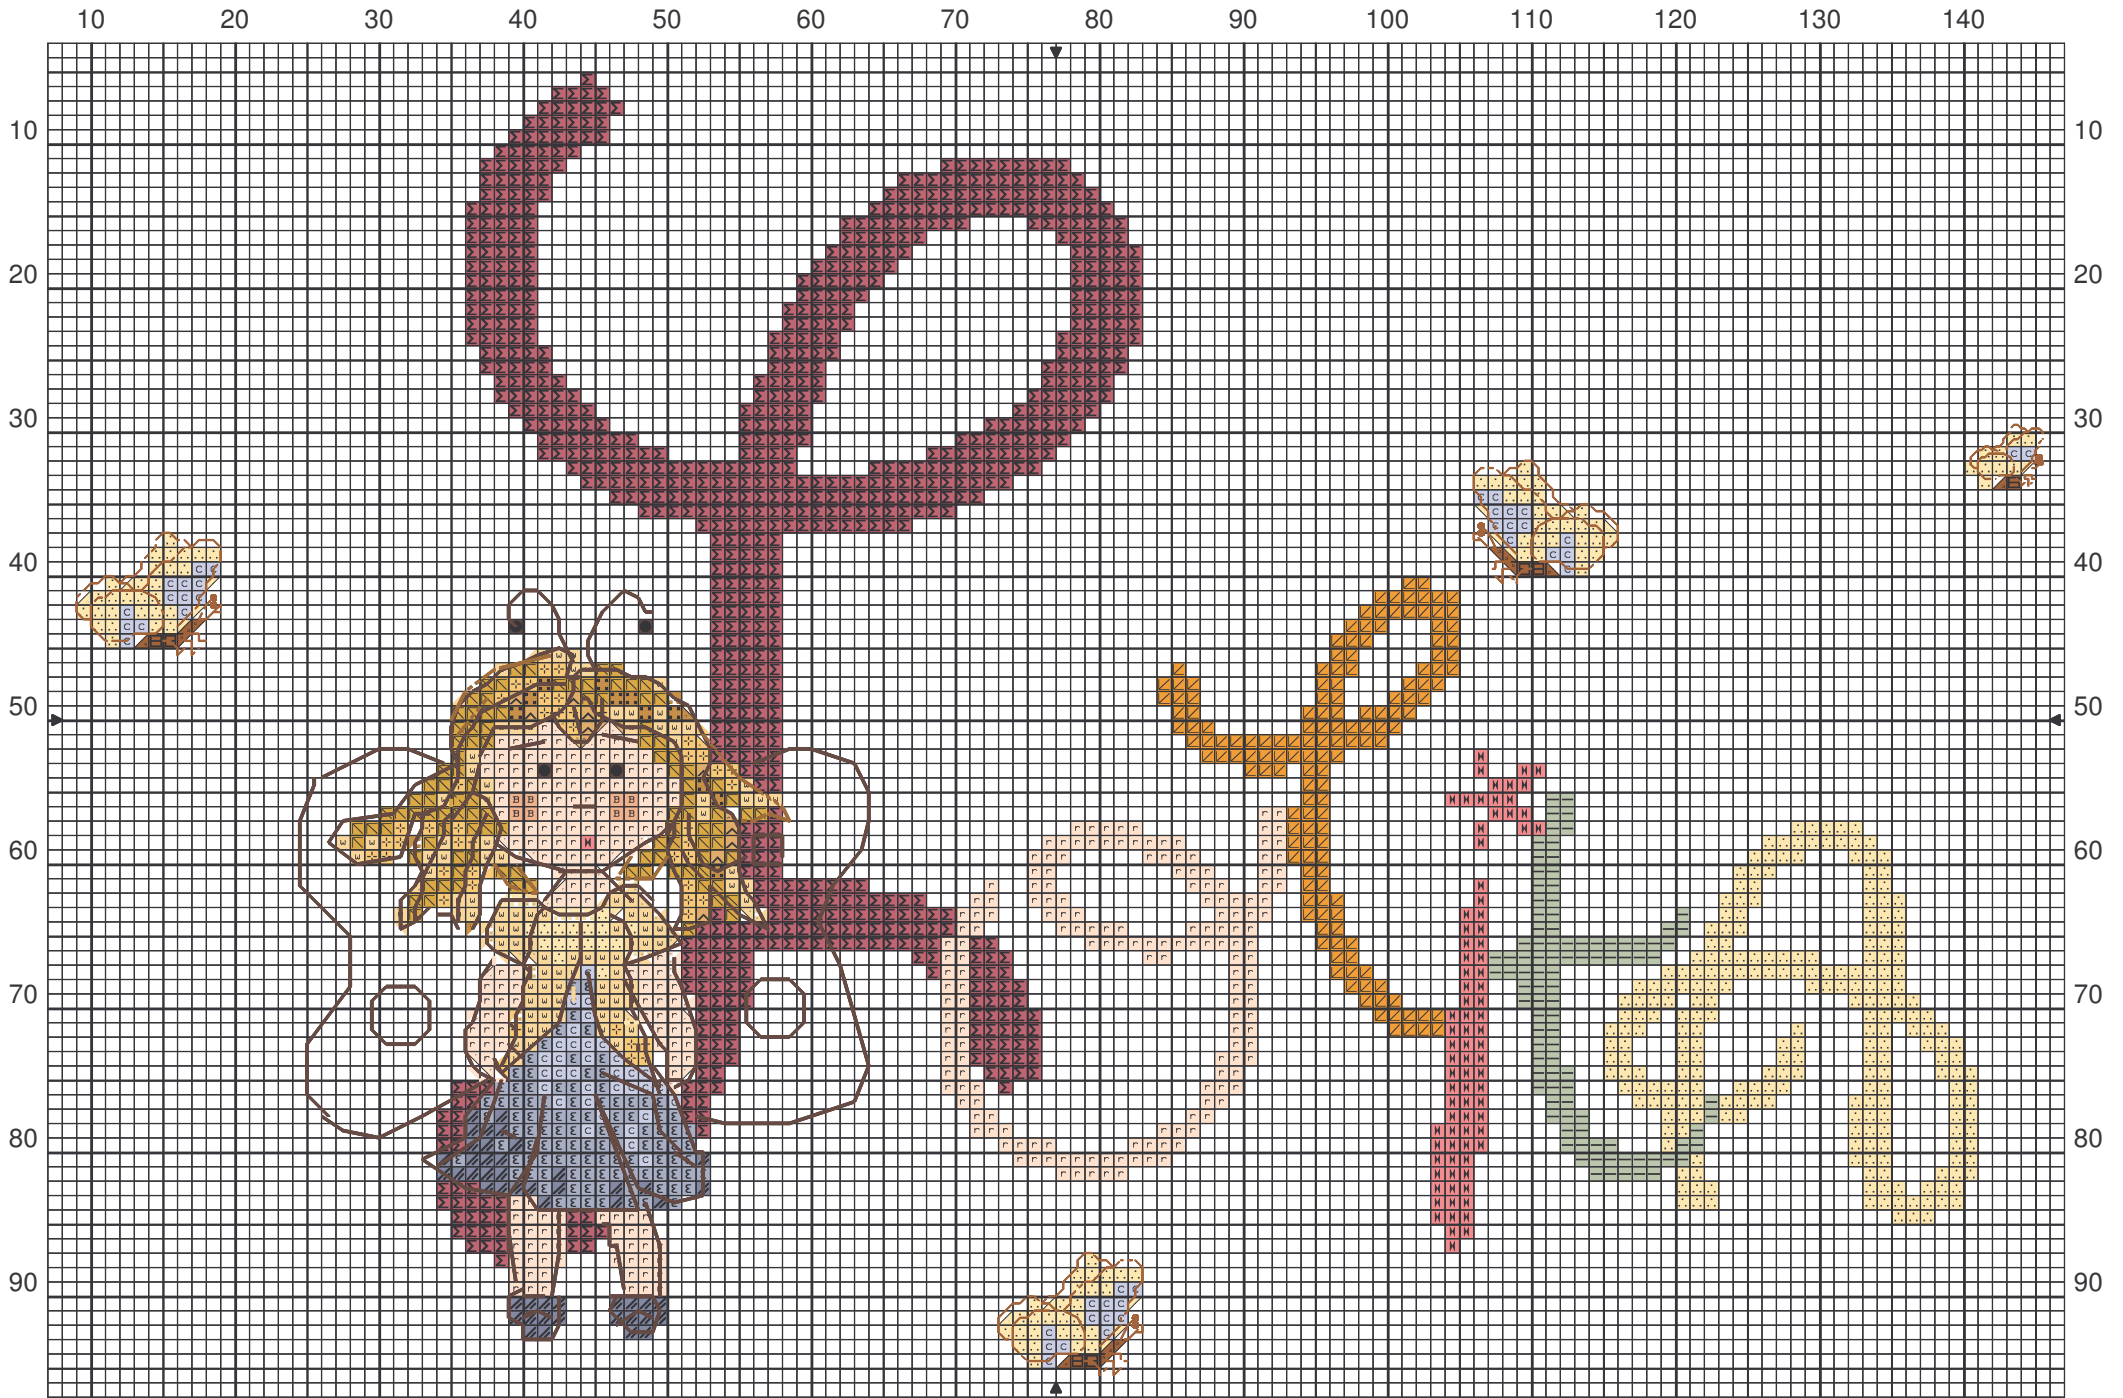

lolita

Iolita

		DMC
	Eillet de poète rose	3806
	Rose indien	3607
	Tabac	435
	Vert pâle	955
	Jaune pâle	3078
	Clémentine	742
	Bleu glacier	3747
	Bleu méditerranée	3839
	Beige rosé	754
	Brun racine	839
	Savane	676
	Plume rose	948
	Miel	729
	Moutarde	3852
	Jaune banane	745
	Jaune pamplemousse	744
	Fleur de lin bleue	3840

Points arrière

	Tabac	435
	Jaune pâle	3078
	Bleu glacier	3747
	Brun racine	839
	Plume rose	948
	Fennec	680
	Moutarde	3852
	Jaune banane	745

Points de noeud

	Tabac	435
---	-------	-----

Commentaire <http://vavipetitmonde.free.fr>
grille gratuite tous droits réservés