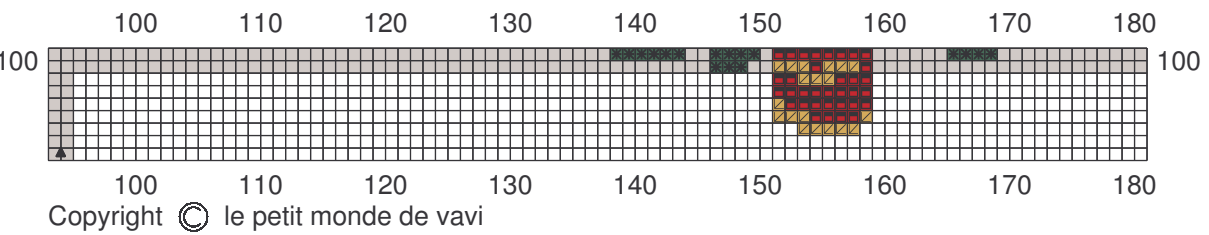

Copyright © le petit monde de vavi

	DMC	DMC Mét
Coton mouliné		
	Rouge tulipe	3801
	Mauve	155
	Rose flamant	967
	Plume rose	948
	Camel	437
	Teddy	436
	Terre d'ocre	3829
	Rouge écarlate	666
	Vert pinède	505
	Rouge clair	3705
	Malachite	562
Mouliné métallisé		
	Or foncé	5284

Points arrière

Coton mouliné

.....	Terre d'ocre	3829
-----	Rouge écarlate	666
-----	Vert pinède	505

Mouliné métallisé

.....	Or foncé	5284
-------	----------	------

Note : <http://vavipetitmonde.free.fr>
grille gratuite tous droits réservés