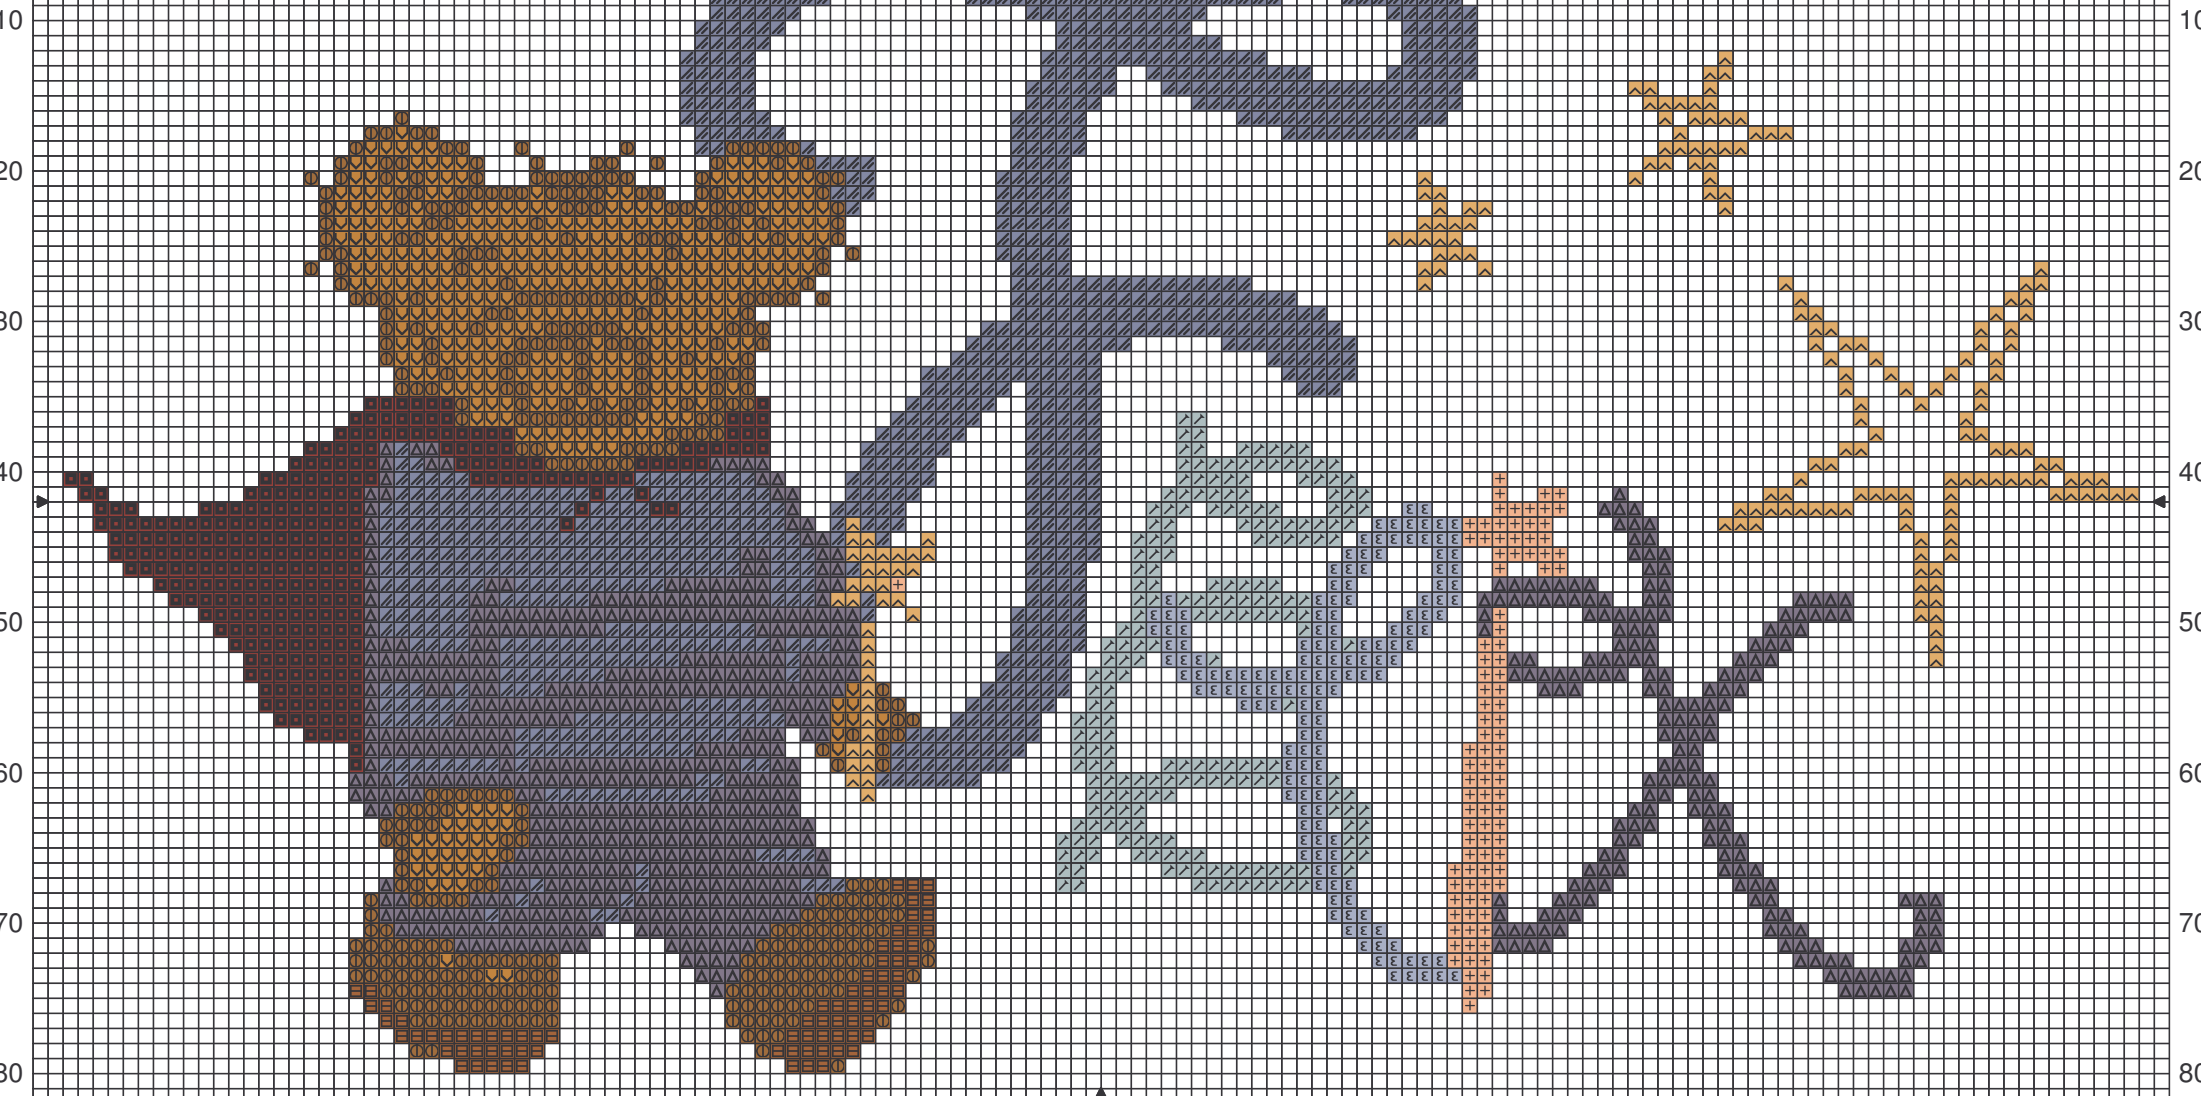

Felix

20 30 40 50 60 70 80 90 100 110 120 130 140 150

Felix

		DMC
	Rouge-baiser	498
	Fleur de lin bleue	3840
	Tabac	435
	Bleuet	793
	Houblon	728
	Beige rosé	754
	Cascade bleue	3811
	Bleu méditerranée	3839
	Fennec	680
	Savane	676

Note : <http://vavipetitmonde.free.fr>
grille gratuite tous droits réservés

Dessiné par: véronique A

Copyright © le petit monde de vavi