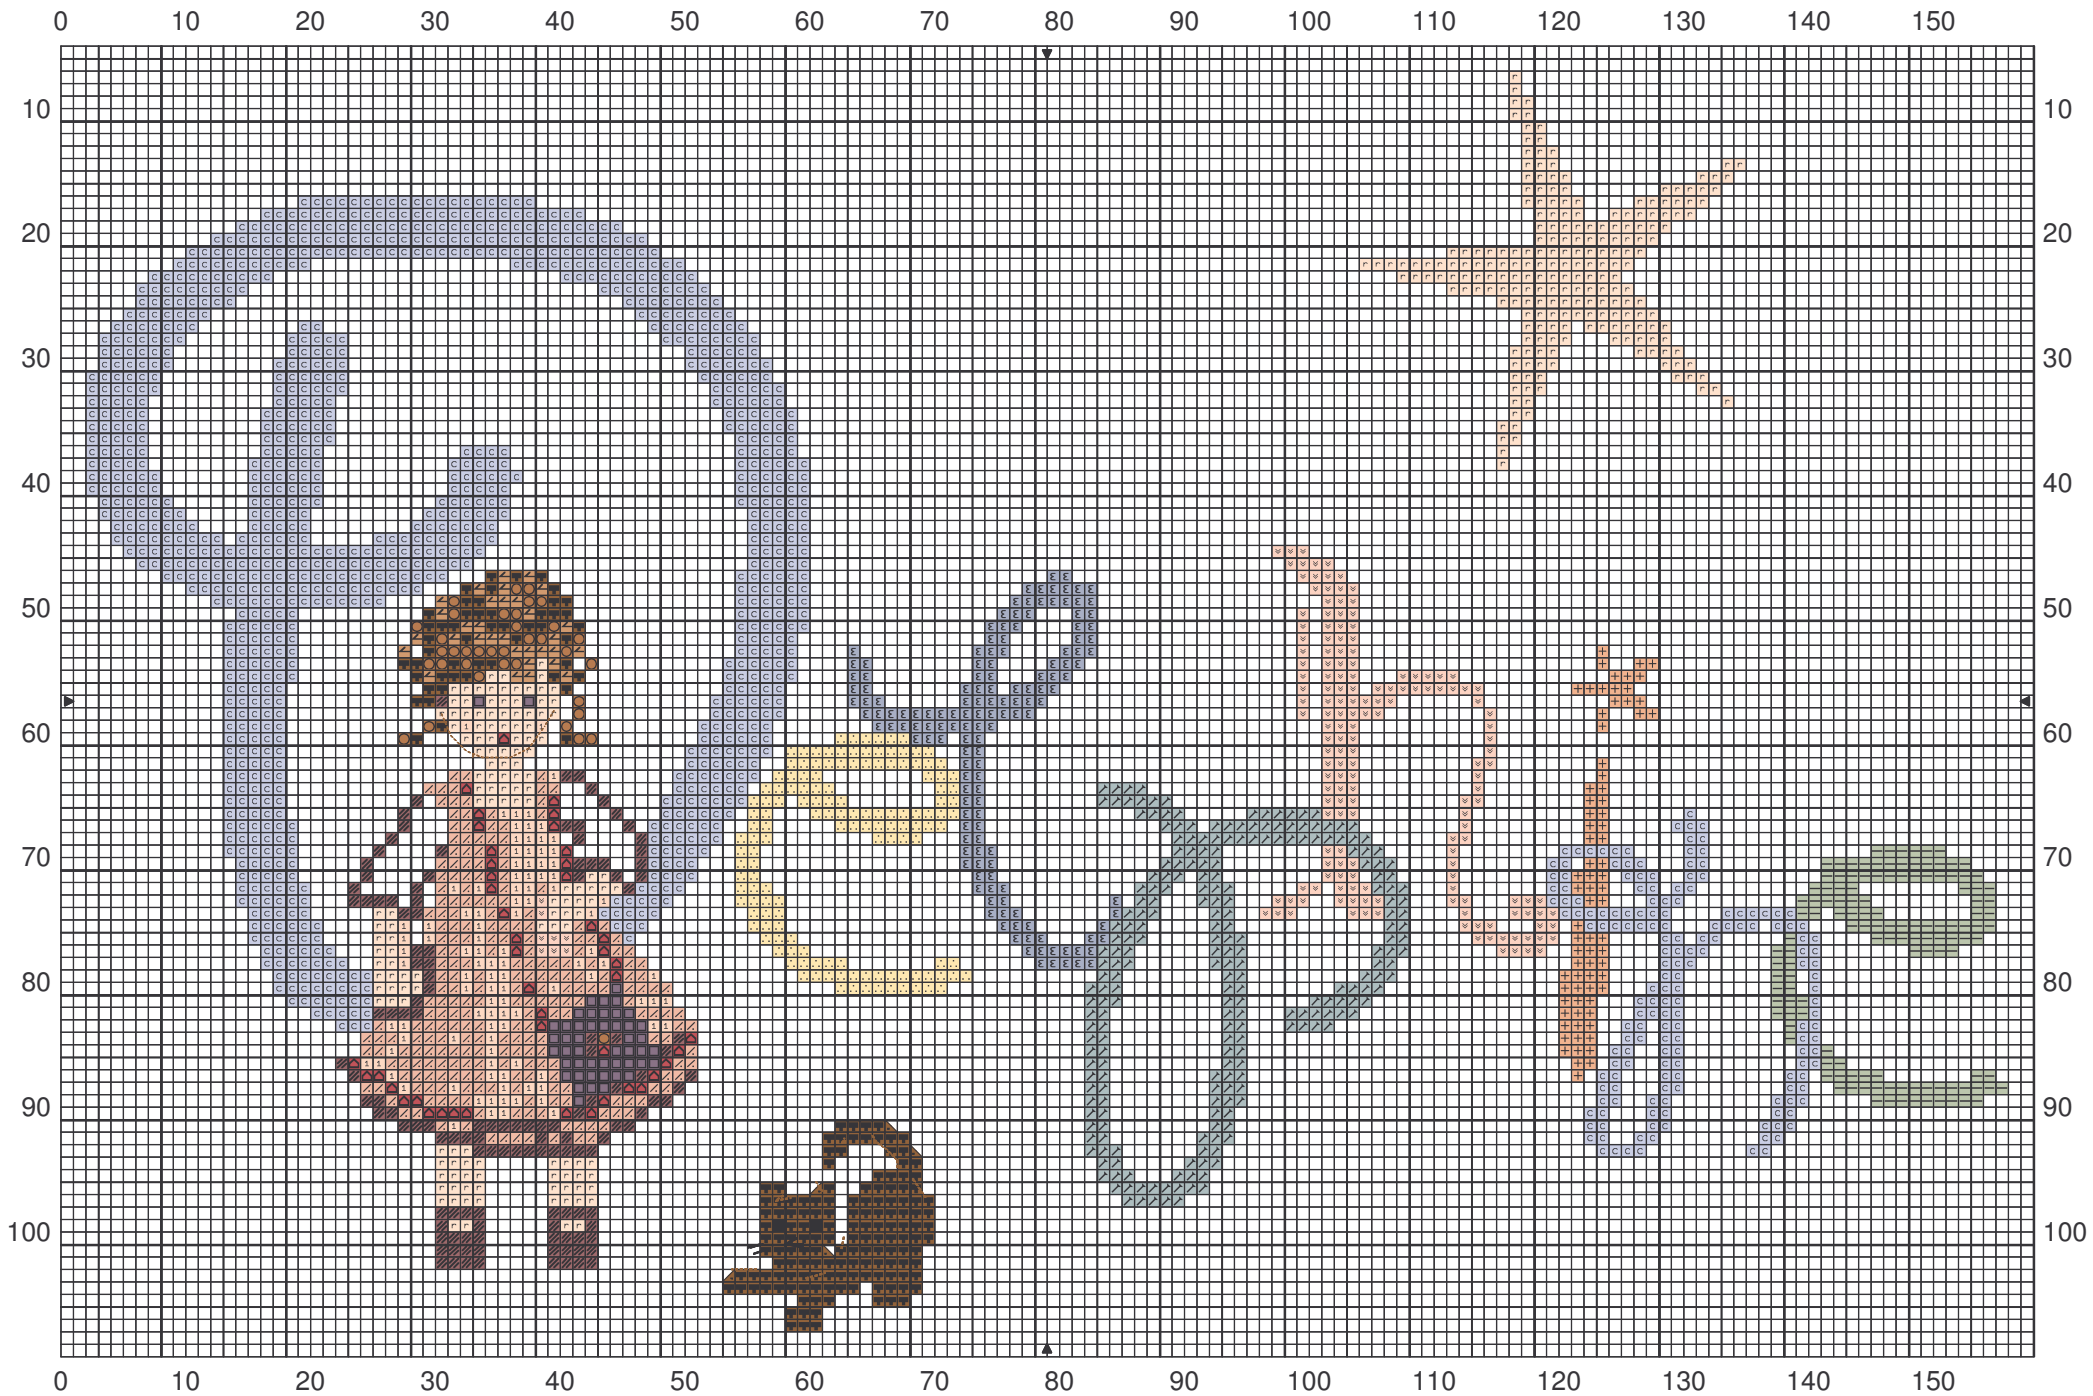

delphine

delphine

		DMC
	Layette rose	819
	Fleur de lin bleue	3840
	Vert pâle	955
	Jaune pâle	3078
	Bleu glacier	3747
	Beige rosé	754
	Cascade bleue	3811
	Poivre rose	3713
	Rose Bengale	3804
	Violet pourpre	3835
	Mauve	155
	Rose flamant	967
	Plume rose	948
	Camel	437
	Teddy	436
	Terre d'ocre	3829
	Noir	310

Points arrière

	Terre d'ocre	3829
	Noir	310

Note : <http://vavipetitmonde.free.fr>
grille gratuite-reproduction interdite

Dessiné par: véronique A

Copyright © <http://vavipetitmonde.free.fr>